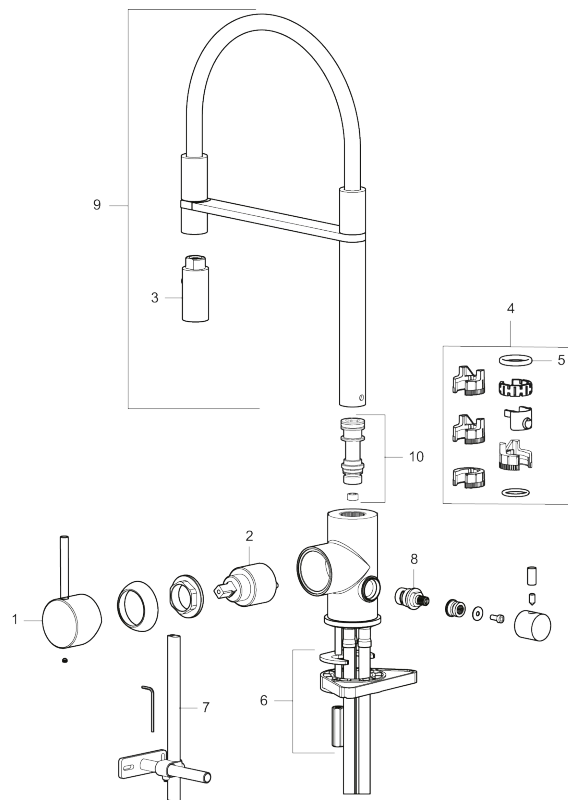

TUOTEKUVAUS

MORA INXX II miniprofi keittiöhana pk-venttiilein

Kestävässä mattamustapintaisessa keittiön INXX II Miniprofi -vedensekoittimessa on moderni look. Kyseessä on erittäin korkea sekoitin, joka sopii erinomaisesti avokeittiöihin. Vedensekoitin on testattu ja hyväksytty nykyisten rakennusmääräysten mukaisesti, ja se on energiatehokas, minkä ansiosta se vähentää veden- ja energiankulutusta mukavuudesta tinkimättä.

Tietoja mallistosta

INXX II on elegantti ja ajaton mallisto, jonka väripaletti on huolellisesti valittu. Se tarjoaa täydellisen yhdistelmän huippulaatua, hillittyä designia ja erinomaista käyttömukavuutta.

Tuote-nro: 272091.12CA

LVI: 6261266

Varaosalistaus

NRO.	MA-NRO	LM	KUVAUS
1	409700.AE		Käyttövipu täydellinen, kromattu
1	409700.12AE		Käyttövipu täydellinen, mattamusta
1	409700.22AE		Käyttövipu täydellinen, mattavalkoinen
1	409700.44AE		Käyttövipu täydellinen, mattaharma
1	409700.60AE		Käyttövipu täydellinen, kiiltävä messinki PVD