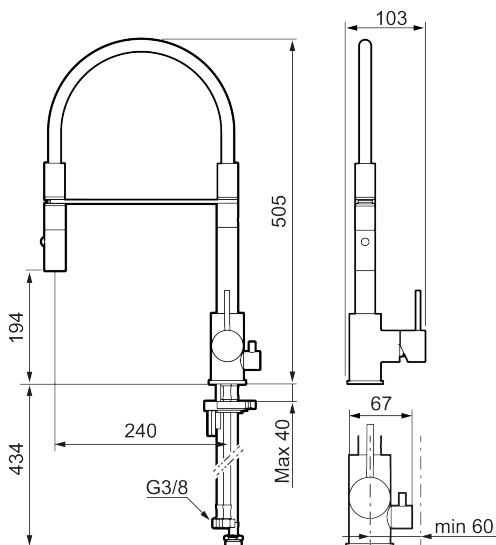

MORA INXX II miniprofi keittiöhana pk-venttiilein

Kestävässä mattamustapintaisessa keittiön INXX II Miniprofi -vedensekoittimessa on moderni look. Kyseessä on erittäin korkea sekoitin, joka sopii erinomaisesti avokeittiöihin. Vedensekoitin on testattu ja hyväksytty nykyisten rakennusmääräysten mukaisesti, ja se on energiatehokas, minkä ansiosta se vähentää veden- ja energiankulutusta mukavuudesta tinkimättä.

Tietoja mallistosta

INXX II on elegantti ja ajaton mallisto, jonka väripaletti on huolellisesti valittu. Se tarjoaa täydellisen yhdistelmän huippulaatua, hillittyä designia ja erinomaista käyttömukavuutta.

Tuote-nro: 272091.12CA LVI: 6261266 Flow 3 bar: 6,0 l/m

Kuvaus: Mattamusta

- Huuhtelusuuin 2 eri virtaamakuviolla (pore ja huuhtelu)
- Keraaminen säätökasetti: pitkä käyttöikä
- Lämpötilan- ja vesimäärän esisäätö
- Apk-venttiilein (vain kylmään veteen)
- Juoksuputken rajoitus valittavissa 60°, 85°, 110° tai 360°
- Joustavat Soft PEX®- liitosletkut 3/8" liitosmutterilla
- Asennusreikä Ø34-37 mm