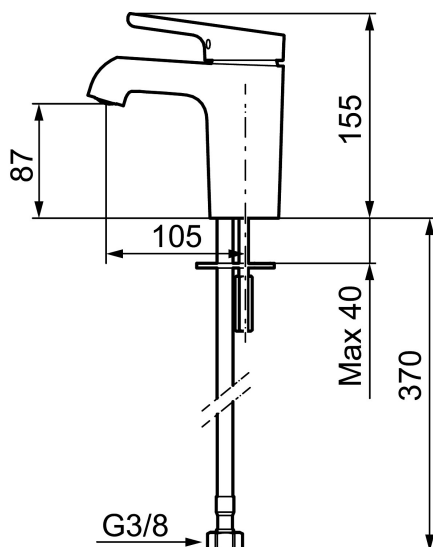

MORA ONE servantbatteri

Mora One er en serie blandebatterier som på en stilfull og elegant måte forteller om brukervennlighet, skjønnhet og holdbarhet. Mora One henter inspirasjon fra Mora Armatur sin 90-årige historie, men er designet for et moderne hjem. Thomas Sandell, arkitekt og designer, har designet Mora One, den er blant annet inspirert av den klassiske gårdspumpen. Mora One har i likhet med gårdspumpen et konisk kropp og skarpe overganger til de flate overflater. Mora One har avanserte og utprøvd teknologi. Blandebatteriene bidrar til en mer bærekraftig verden ved å spare så mye vann og energi som mulig uten at det går ut over komforten.

Art.no.: 263001.CA **NRF-nummer:** 4290072 **Flow 3 bar:** 4,8 l/m
Utførende: Krom

Unike funksjoner

Tilbakeslagssikring

- Mykstengende
- ESS (Energisparessystem)
- Vannmengdebegrenser og temperatursperre
- Mora Eco konstantvannmengde 5 l/min ved 2-6 bar
- Fleksible Soft PEX®-rør med 3/8" mutter