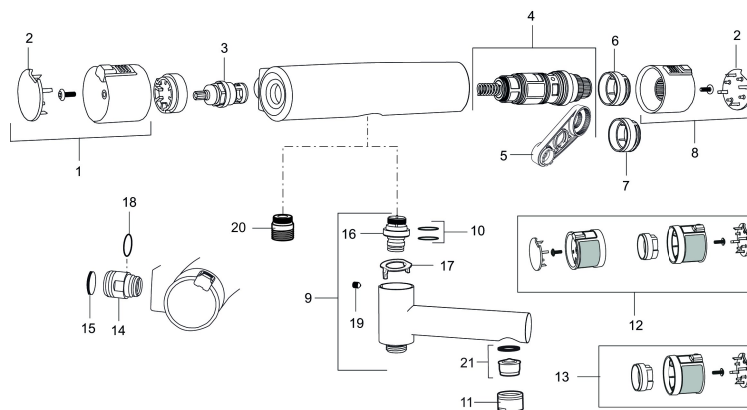

### Unika egenskaper

Skyddsmodul 

- **OBS! 150 c/c**
- Utloppspip med inbyggd omkastare
- Tryckbalanserad termostatsinsats
- Säkerhetspärr 38° och 42°
- Eco-stopp
- Piputsprång med väggbricka 194 mm
- Lead Free (blyfri)
- Ansl. inv. G3/4
- Återströmningsskydd enligt EU-standard SS-EN 1717
- Extra greppvänliga vred, godkänd av reumatikerförbundet

**Art.nr:** 730102

**RSK:** 8344101

**Reservdelslista**

NR.	ART.NR	RSK	BESKRIVNING
1	409353.AA	8345088	Mängdvred, komplett, krom, butiksförpackad
1	409353.0011AA	8345087	Mängdvred, komplett, krom/svart, butiksförpackad
2	409358.AA	8345089	Täcklock, krom, butiksförpackad
2	409358.0011AA	8345090	Täcklock, svart, butiksförpackad
3	409354.AA	8345137	Keramiskt överstycke, butiksförpackad
4	409355.AE	8345136	Reglerpaket, komplett med serviceverktyg
5	891096.AE	8345921	Serviceverktyg
6	409363.AE	8346505	Skållningsskyddsring, (standard)
7	409364.AE	8346506	Skållningsskyddsring, (Max 42°)
8	409352.AA	8345086	Temperaturvred, komplett, krom, butiksförpackad
8	409352.0011AA	8345085	Temperaturvred, komplett, krom/svart, butiksförpackad
9	409356	8344853	Utloppspip för ombyggnad av duschblandare
10	209519.AE	8938340	O-ringar
11	131415.AE	8281512	Hylsa M24 utv., 15 mm, krom
12	409370.AA	8345139	Ombyggnadskit, Care, svart/krom, butiksförpackad
12	409370.0085AA	8345162	Ombyggnadskit, Care, lime/svart, butiksförpackad
12	409370.0095AE	8345210	Ombyggnadskit, Care, röd/svart
13	409440.AE	8345211	Ombyggnadskit med fast temp. stop, Care, krom
14	409360.AA	8187781	Anslutningsnippel (150 c/c), butiksförpackad

NR.	ART.NR	RSK	BESKRIVNING
14	409361.AE	8228492	Anslutningsnippel (160 c/c)
15	409359.AA	8345172	Filtersats för anslutningskoppling, butiksförpackad
16	409366.AE		Nippel M18x1, till badkarsblandare
17	129154.AE	8295332	Spärring
18	129131.AE	8295316	O-ring (18,1 x 1,6), 2 st
19	708655.AE	8295447	Låsskruv
20	409365.AE	8187026	Utlopps-nippel M18x1-G1/2 (duschblandare ej utlopp upp)
21	139783.AE	8281546	Strålsamlarinsats, 20-24 l/min vid 3 bar