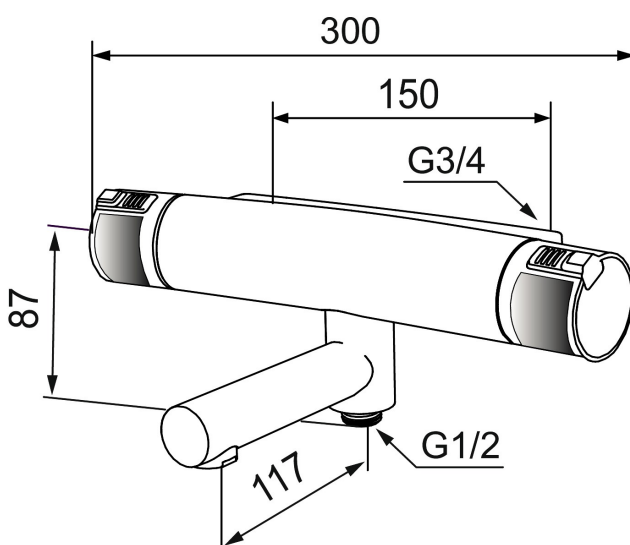

Art.nr: 730102 RSK: 8344101

Utförande: Krom/svart, 150 c/c

### Unika egenskaper

Skyddsmodul 

- **OBS! 150 c/c**
- Utloppspip med inbyggd omkastare
- Tryckbalanserad termostatsinsats
- Säkerhetspärr 38° och 42°
- Eco-stopp
- Piputsprång med väggbricka 194 mm
- Lead Free (blyfri)
- Ansl. inv. G3/4
- Återströmningsskydd enligt EU-standard SS-EN 1717
- Extra greppvänliga vred, godkänd av reumatikerförbundet