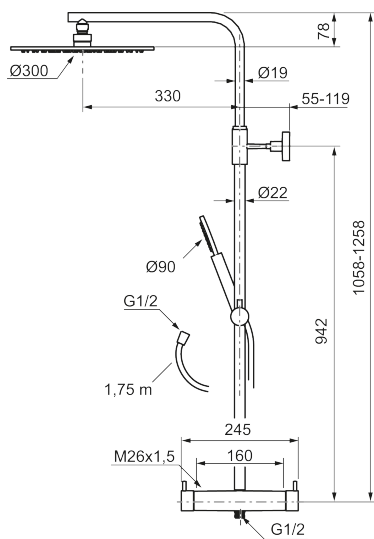

INXX II shower system kit

Med den eleganta hållbara nyansen borstad mässing förenar INXX II klassisk design med hög prestanda och erbjuder en jämn temperatur, hög komfort och ett starkt skydd mot skållning. Takduschens stora tunna taksil gör att duschen passar lika bra i ett badrum med stark karaktär och effektfulla former som i ett sobert badrum skapat för avkopplande stunder. Blandaren är testad och godkänd utifrån de byggregler som finns och är energieffektiv, vilket innebär att den ger en lägre vatten- och energiförbrukning utan att ge avkall på komforten. INXX II är serien som erbjuder en vattenupplevelse i världsklass.

Om serien

INXX II är en elegant och tidlös serie i en palett av noga utvalda nyanser. Kombinationen av hög kvalitet, sober design och skön komfort gör den till den ultimata serien.

Art.nr: 271800.62 **RSK:** 8283088 **Flöde 3 bar:** 11,3 l/min
Utförande: Borstad mässing PVD, 160 c/c

BVB ID: 133984

Består av:

MORA INXX II duschblandare:

- Tryckbalanserad termostatsinsats
- Med reversibelt överstycke
- Säkerhetsspärr 38°
- Eco-stopp
- Återströmningsskydd enligt EU-standard SS-EN 1717

MORA INXX II Shower System:

- Metallomspunnen slang 1750 mm, PVC- och BPA-fri innerslang
- Med antikalksystemet "Easy-Clean"
- Justerbar höjd
- Handdusch 7,5 l/min, taksil 11,3 l/min