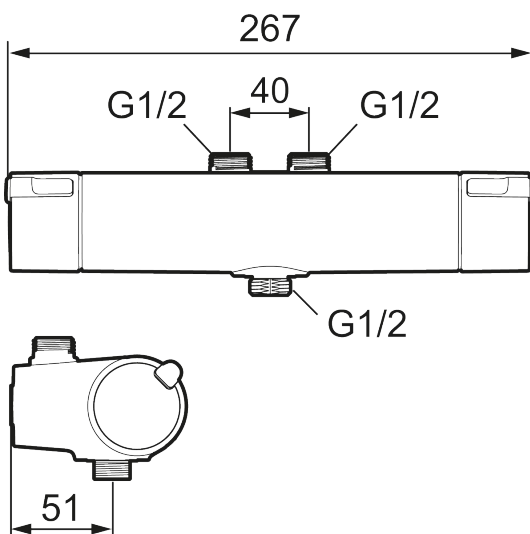

Art.nr: 334015 RSK: 8350306

Utförande: Krom, 40 c/c, inlopp upp

### Unika egenskaper

Skyddsmodul 

- Duschanslutning ned
- Tryckbalanserad termostatinsats
- Säkerhetsspärr 38°
- Eco-stopp
- Lead Free (blyfri)
- Återströmningskydd enligt EU-standard SS-EN 1717
- Ljudklass 1
- OBS! Ej för genomgående rördragning "Vaska"