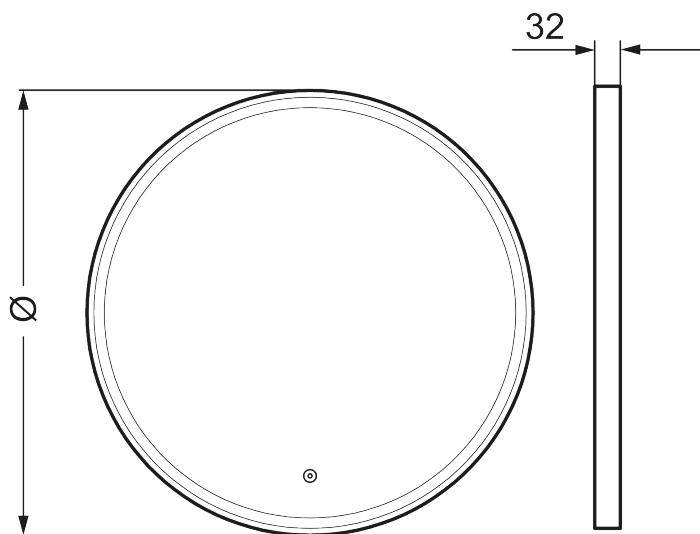

Ainutlaatuiset ominaisuudet

MORA SOLO I, peili

Viehättävään mustaan metallikehykseen verhottu Solo I -peili sisäpuolen LED-valonauhalla tuo sisustukseen dynaamista tunnelmaa. Huurtumaton peili helpottaa käyttöä ja mutkaton muotoilu miellyttää silmää.

Tietoja Mora X Collection valikoimasta

Viehättävän kehystyksen ja kosketuksella ohjattavan taustavalaistuksen ansiosta tämä monipuolinen peili sopii tyyliltään mukavasti tilaan kuin tilaan.

Tuote-nro: 953101.12 LVI: 6041008

Kuvaus: Ø700 mm

- Musta alumiinikehys
- Energiatehokas LED-valo
- Kupariton lasi, jossa on turvakalvo
- Huurtumisen estotoiminto
- Valo päälle/pois koskettamalla
- 6 400 K
- IP 44 -sertifikaatti, CE-merkintä
- Etäisyys seinästä: 40 mm