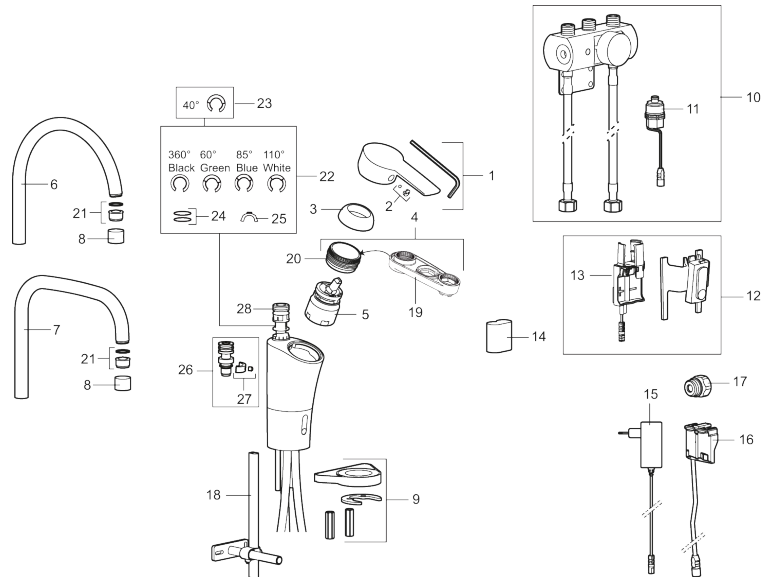

Unieke karaktereigenschappen

Type terugstroombeveiliging

MORA CERA duo aanrecht hybride kraan met hygiënische spoeling

Artikelnummer: 242102

Omschrijving: Chroom, batterij uitvoering, incl. batterij

- Hybride kraan, mechanische mengkraan met 1 hendel, gecombineerd met sensor voor contactloos aftappen
- 6 verschillende programma's, volledig programmeerbaar (optioneel met afstandsbediening 729480.AE)
- Automatische aanpassing van de sensorafstand
- Instelbare warmwaterstop
- Stroomtijdbegrenzer, voorkomt overstroming
- Schoonmaakmodus (stromingsstop gedurende 1 minuut)
- Veiligheidstype sensor, IP67
- Laag stroomverbruik – lange levensduur (batterij blijft gemiddeld 5 jaar goed)
- Kan later omgebouwd worden van batterij op netspanning of andersom
- Voor netspanning is de adapterkit S600147 benodigd
- Draaibare uitloop, zwenkstop 60°, 85°, 110° of 360°
- Kraangat Ø32-37 mm
- Gecertificeerd volgens DIN EN 15091

PRODUCTOMSCHRIJVING

MORA CERA duo aanrecht hybride kraan met hygiënische spoeling

Artikelnummer: 242102

Onderdelen lijst

NR.	ARTIKELNR.	OMSCHRIJVING
1	409600.AE	Hendel, compleet
2	409392.AE	Kleurmarkering en schroef voor hendel
3	409391.AE	Afdekdop
4	409393.AE	Vergrendelingsmoer, met servicegereedschap
5	S600273	Keramisch patroon, met servicegereedschap
6	409498.AE	Uitloop K5, compleet
7	409496.AE	Uitloop K7, compleet
8	131410.AE	Behuizing M22 bidr.
9	409388.AE	Bevestigingsset, keuken
10	729443	Mengventiel
11	S600277	Magneetventiel
12	S600166	Sensor
13	729441.AE	Batterijhouder
14	S600135	Batterij 6 V
15	S600129	Netadapter 12V
16	S600131	AC adapter