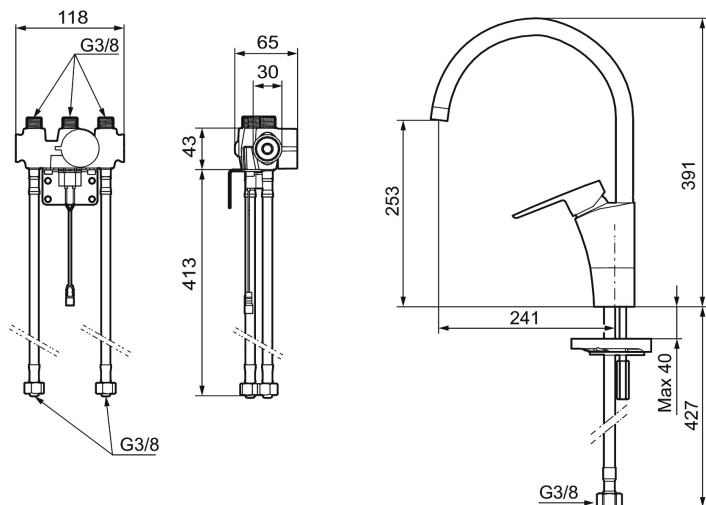

MORA CERA duo aanrecht hybride kraan met hygiënische spoeling

Artikelnummer: 242102

Omschrijving: Chroom, batterij uitvoering, incl. batterij

- Hybride kraan, mechanische mengkraan met 1 hendel, gecombineerd met sensor voor contactloos aftappen
- 6 verschillende programma's, volledig programmeerbaar (optioneel met afstandsbediening 729480.AE)
- Automatische aanpassing van de sensorafstand
- Instelbare warmwaterstop
- Stroomtijdbegrenzer, voorkomt overstroming
- Schoonmaakmodus (stromingsstop gedurende 1 minuut)
- Veiligheidstype sensor, IP67
- Laag stroomverbruik – lange levensduur (batterij blijft gemiddeld 5 jaar goed)
- Kan later omgebouwd worden van batterij op netspanning of andersom
- Voor netspanning is de adapterkit S600147 benodigd
- Draaibare uitloop, zwenkstop 60°, 85°, 110° of 360°
- Kraangat Ø32-37 mm
- Gecertificeerd volgens DIN EN 15091