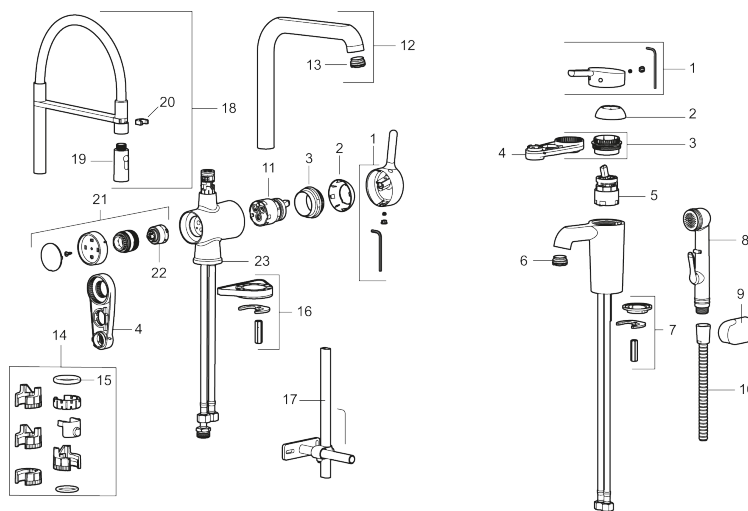

Unika egenskaper

Skyddsmodul 

MORA ONE miniprofi köksblandare

Mora One Miniprofi är kanske den kran som sticker ut allra mest i Thomas Sandells serie för Mora Armatur. Med sin säregna form blir den en modern och iögonfallande detalj i ditt kök, samtidigt som vi försett den med avancerad teknik.

Art.nr: 262091.0042 **RSK:** 8310699

Utförande: Krom, grå slang med diskmaskinsavstängning

- 2-stråligt munstycke (normal och sköljstråle)
- Mjukstängning med keramisk tätning
- Omställbar flödesbegränsning och temperaturspär
- Eco (energi- och vattenbesparande strålsamlare)
- Svängbar pip 60°, 85°, 110° eller 360°
- Flexibla anslutningsrör i metallomspunnen Soft PEX®, lekande G3/8
- Med diskmaskinsavstängning. Omställbar mellan KV och VV, inställd på KV
- Återströmningsskydd enligt EU-standard SS-EN 1717
- Hålmått Ø34-37 mm

PRODUKTBESKRIVNING

MORA ONE miniprofi köksblandare

Mora One Miniprofi är kanske den kran som sticker ut allra mest i Thomas Sandells serie för Mora Armatur. Med sin säregna form blir den en modern och iögonfallande detalj i ditt kök, samtidigt som vi försett den med avancerad teknik.

Art.nr: 262091.0042

RSK: 8310699

Reservdelslista

NR.	ART.NR	RSK	BESKRIVNING
1	409560.AE	8393985	Spak, komplett
2	409580.AE	8386087	Täckhylsa
3	409570.AE	8386086	Fästnippel för insats, inkl serviceverktyg
4	891096.AE	8345921	Serviceverktyg
5	409403.AE	8345132	Keramikinnsats, inkl serviceverktyg
5	409405.AE	8345205	Keramikinnsats, Turbo, inkl serviceverktyg
6	409565.AE	8281449	Strålsamlare M24 utv., 5 l/min vid 2–6 bar
7	409387.AE	8346912	Fästdetaljer, tvätt
8	S600206	8233049	Självstängande handdusch, krom
9	130732.AE	8184186	Handduschhållare
10	S600207	8236647	Högtrycksslang, 1,5 m, krom
11	409450.AE	8591987	Keramikinnsats, 20 l/min, inkl. serviceverktyg
12	409561.AE	8393986	Utloppspip, komplett
13	409569.AE	8281451	Strålsamlare M24 utv., 9–11 l/min vid 3 bar
14	209565.AE		Spärrsegment
15	708843.AE	8295357	O-ring (15,54 x 2,62), 2 st