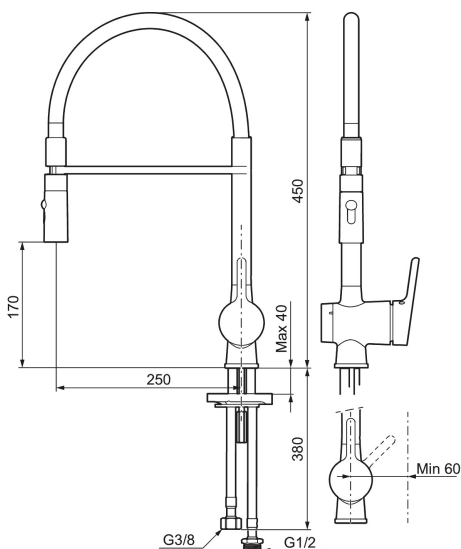

Unika egenskaper

Skyddsmodul 

MORA ONE miniprofi köksblandare

Mora One Miniprofi är kanske den kran som sticker ut allra mest i Thomas Sandells serie för Mora Armatur. Med sin säregna form blir den en modern och iögonfallande detalj i ditt kök, samtidigt som vi försett den med avancerad teknik.

Art.nr: 262091.0042 **RSK:** 8310699

Utförande: Krom, grå slang med diskmaskinsavstängning

- 2-stråligt munstycke (normal och sköljstråle)
- Mjukstängning med keramisk tätning
- Omställbar flödesbegränsning och temperaturspär
- Eco (energi- och vattenbesparande strålsamlare)
- Svängbar pip 60°, 85°, 110° eller 360°
- Flexibla anslutningsrör i metallomspunnen Soft PEX®, lekande G3/8
- Med diskmaskinsavstängning. Omställbar mellan KV och VV, inställd på KV
- Återströmningsskydd enligt EU-standard SS-EN 1717
- Hålmått Ø34-37 mm

PRODUKTBESKRIVNING

MORA ONE miniprofi köksblandare

Mora One Miniprofi är kanske den kran som sticker ut allra mest i Thomas Sandells serie för Mora Armatur. Med sin säregna form blir den en modern och iögonfallande detalj i ditt kök, samtidigt som vi försett den med avancerad teknik.

Art.nr: 262091.0042

RSK: 8310699

Reservdelslista

NR.	ART.NR	RSK	BESKRIVNING
1	409560.AE	8393985	Spak, komplett
2	409580.AE	8386087	Täckhylsa
3	409570.AE	8386086	Fästnippel för insats, inkl serviceverktyg
4	891096.AE	8345921	Serviceverktyg
5	409403.AE	8345132	Keramikinnsats, inkl serviceverktyg
5	409405.AE	8345205	Keramikinnsats, Turbo, inkl serviceverktyg
6	409565.AE	8281449	Strålsamlare M24 utv., 5 l/min vid 2–6 bar
7	409387.AE	8346912	Fästdetaljer, tvätt
8	S600206	8233049	Självstängande handdusch, krom
9	130732.AE	8184186	Handduschhållare
10	S600207	8236647	Högtrycksslang, 1,5 m, krom
11	409450.AE	8591987	Keramikinnsats, 20 l/min, inkl. serviceverktyg
12	409561.AE	8393986	Utloppspip, komplett
13	409569.AE	8281451	Strålsamlare M24 utv., 9–11 l/min vid 3 bar
14	209565.AE		Spärrsegment
15	708843.AE	8295357	O-ring (15,54 x 2,62), 2 st