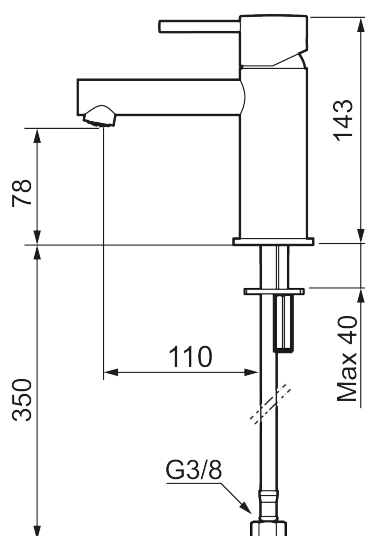

Unikke egenskaber

Tilbageløbssikring 

MORA INXX II sharp, small

INXX II håndvaskarmatur findes i tre forskellige højder, hvor small er et lavt armatur, der er tilpasset mindre håndvaske. I en slidstærk, matsort overflader og håndvaskarmaturets lige profil med lang tud og skrå studs – er INXX II sharp både smukt og behageligt i brug. Armaturet er testet og godkendt ud fra det gældende bygningsreglement og er energieffektivt, hvilket indebærer, at det giver et lavere vand- og energiforbrug uden at gå på kompromis med komforten. Bundventilen fås som tilbehør i samme overflader.

273003.12CA

VVS:

701495411

Flow 3 bar: 4,5

l/m

Beskrivelse: Matsort

- Til håndvask.
- 110 mm fremspring.
- Keramisk tætning.
- Indbygget temperatur- og flowbegrænser.
- Flexible tilslutningsslanger.
- Hulmål Ø34-37 mm.

PRODUKTBESKRIVELSE

MORA INXX II sharp, small

INXX II håndvaskarmatur findes i tre forskellige højder, hvor small er et lavt armatur, der er tilpasset mindre håndvaske. I en slidstærk, matsort overflader og håndvaskarmaturets lige profil med lang tud og skrå studs – er INXX II sharp både smukt og behageligt i brug. Armaturet er testet og godkendt ud fra det gældende bygningsreglement og er energieffektivt, hvilket indebærer, at det giver et lavere vand- og energiforbrug uden at gå på kompromis med komforten. Bundventilen fås som tilbehør i samme overflader.