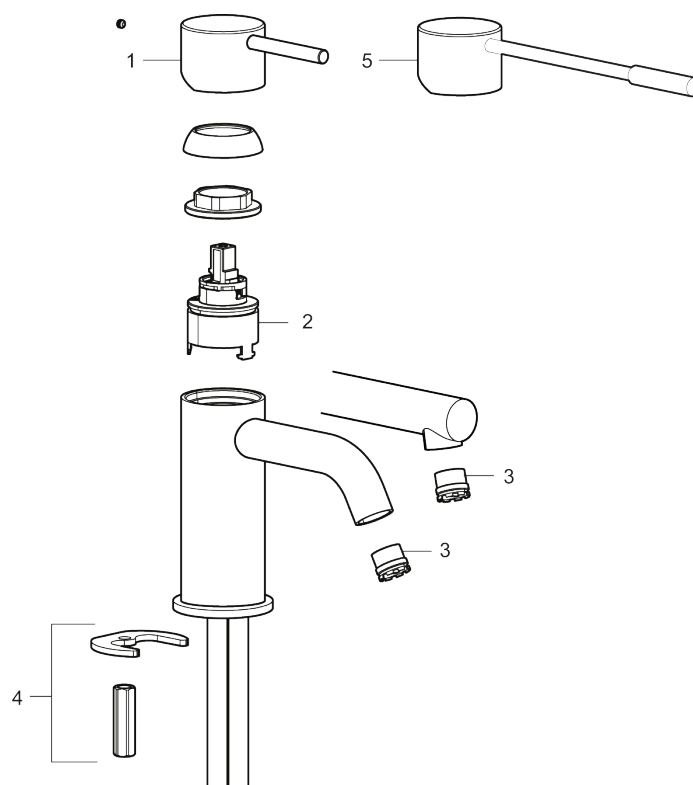

PRODUKTBESKRIVELSE

MORA INXX II sharp, small

INXX II håndvaskarmatur findes i tre forskellige højder, hvor small er et lavt armatur, der er tilpasset mindre håndvaske. I en slidstærk, matsort overflader og håndvaskarmaturets lige profil med lang tud og skrå studs – er INXX II sharp både smukt og behageligt i brug. Armaturet er testet og godkendt ud fra det gældende bygningsreglement og er energieffektivt, hvilket indebærer, at det giver et lavere vand- og energiforbrug uden at gå på kompromis med komforten. Bundventilen fås som tilbehør i samme overflader.

Om serien

INXX II er en elegant og tidløs serie i en palet af nøje udvalgte overflader. Kombinationen af høj kvalitet, stilfuldt design og vidunderlig komfort gør den til den ypperligste serie.

Artikel-nummer:

VVS: 701495411

273003.12CA

Reservedelsliste

NR.	ART.NO	VVS	BESKRIVELSE
1	409701.AE		Greb, komplet, krom
1	409701.12AE		Greb, komplet, matsort
1	409701.22AE		Greb, komplet, mathvid
1	409701.44AE		Greb, komplet, matgrå