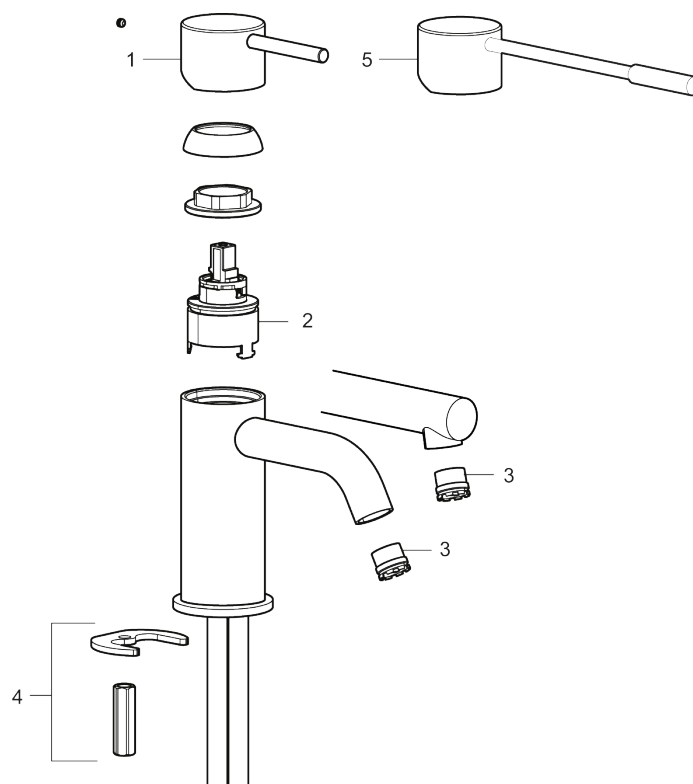

PRODUKTBESKRIVNING

INXX II sharp, high tvättställsblandare

INXX II tvättställsblandare finns i tre olika höjder där high är en hög blandare anpassad för en skålformad bänkmonterad ho. Med en tålig mattvit nyans och tvättställsblandarens raka karaktär med lång pip och lutande munstycke – gör INXX II sharp både snygg och bekväm att använda.

Blandaren är testad och godkänd utifrån de byggregler som finns och är energieffektiv, vilket innebär att den ger en lägre vatten- och energiförbrukning utan att ge avkall på komforten. Bottenventil finns som tillbehör i samma nyans.

Om serien

INXX II är en elegant och tidlös serie i en palett av noga utvalda nyanser. Kombinationen av hög kvalitet, sober design och skön komfort gör den till den ultimata serien.

Art.nr: 273023.22CA

RSK: 8278285

Reservdelslista

NR.	ART.NR	RSK	BESKRIVNING
1	409701.AE	8394076	Spak, komplett, krom
1	409701.12AE	8394077	Spak, komplett, mattsvart
1	409701.22AE	8394078	Spak, komplett, mattvit
1	409701.44AE	8394079	Spak, komplett, mattgrå
1	409701.60AE	8394080	Spak, komplett, polerad mässing PVD