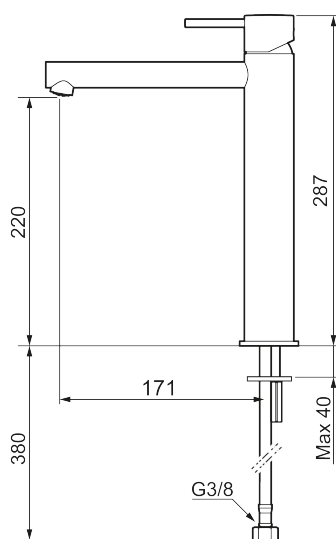

Utförande: Mattvit

Unika egenskaper

Skyddsmodul

- Keramisk tätning
- Omställbar flödesbegränsning och temperaturspär
- Flexibla anslutningsrör i metallomspunnen Soft PEX[®], lekande G3/8
- Hålmått Ø34-37 mm