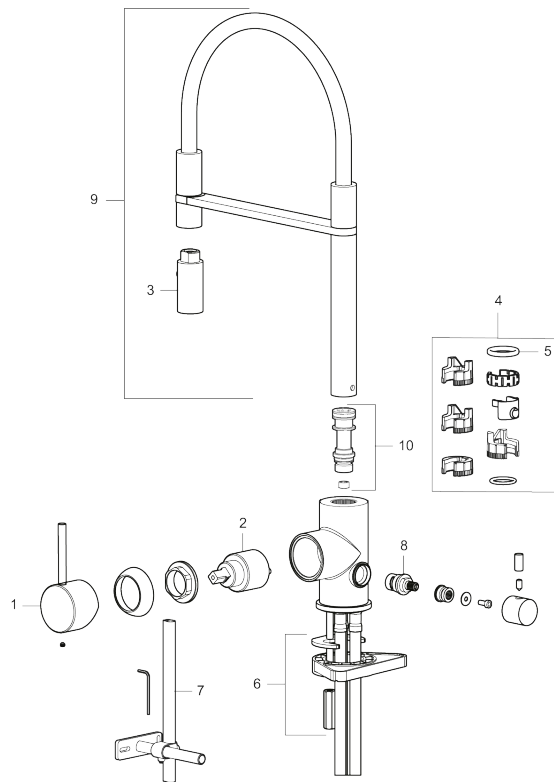

PRODUKTBESKRIVNING

MORA INXX II Miniprofi

Med en krommet holdbar nyanse og moderne uttrykk er INXX II miniprofi en iøynefallende høy kran som passer perfekt i et åpent kjøkkenmiljø. Blandebatteriet er testet og godkjent ut fra gjeldende byggeregler og det er energieffektivt, noe som innebærer at man får et lavere vann- og energiforbruk uten å gi avkall på komforten.

Om serien

INXX II er en elegant og tidløs serie i en palett av nøye utvalgte nyanser. Kombinasjonen av høy kvalitet, stilren design og herlig komfort gjør den til den ultimate serien.

Art.no.: 272091.CA

NRF-nummer: 4290539

Reservedelsliste

NR.	ART. NO.	NRF-NUMMER	BESKRIVELSE
1	409700.AE	4295005	Spak, komplett, krom
1	409700.12AE	4294998	Spak, komplett, matt sort
1	409700.22AE	4294999	Spak, komplett, matt hvit
1	409700.44AE	4295001	Spak, komplett, matt grå
1	409700.60AE	4295002	Spak, komplett, polert messing PVD
1	409700.62AE	4295003	Spak, komplett, børstet messing PVD
1	409700.76AE	4295004	Spak, komplett, børstet nikkel