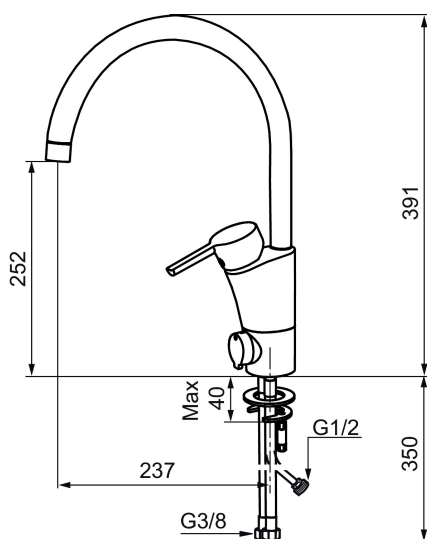

Art.nr: 732151 RSK: 8318390 Flöde 3 bar: 7,3 l/min
Utförande: Krom, lekande G3/8

Unika egenskaper

Skyddsmodul 

- BVB ID 54013
- ESS (energisparsystem)
- Mjukstängning med keramisk tätning
- Omställbar flödesbegränsning och temperaturspär
- Eco (energi- och vattenbesparande strålsamlare)
- Flexibla anslutningsrör i metallomspunnen Soft PEX®
- Svängbar pip 60°, 85°, 110° eller 360°
- Med diskmaskinsavstängning. Omställbar mellan KV och VV, inställd på KV
- Lead Free (blyfri)
- Hälmått Ø32-37 mm

Art.nr: 732151

RSK: 8318390

Reservdelslista

NR.	ART.NR	RSK	BESKRIVNING
1	S600299	8387254	Spärsegment och låsring
2	209543.AE	8346916	Spärsegment 40°
3	S600206	8233049	Självstängande handdusch, krom
4	S600308	8387263	Stabiliseringsstag
5	S600314	8280068	Strålsamlare M22 inv., ledbar, 7-9 l/min vid 3 bar
6	131415.AE	8281512	Hylsa M24 utv., 15 mm, krom
7	S600312	8280067	Strålsamlare M21,5 utv., 7-9 l/min vid 3 bar
7	409385.AE	8242292	Strålsamlare M21,5 utv., 5 l/min vid 2-6 bar
7	S600228		Strålsamlare M21,5 utv., 3 l/min vid 2-6 bar
8	131410.AE	8281509	Hylsa M22 inv.
9	S600160	8387096	Monteringssats, tvättställsblandare
10	S600159	8387097	Monteringssats, köksblandare
11	409389.AE	8344867	Spak, komplett
12	409390.AE	8344874	Care-spak, komplett, krom/svart