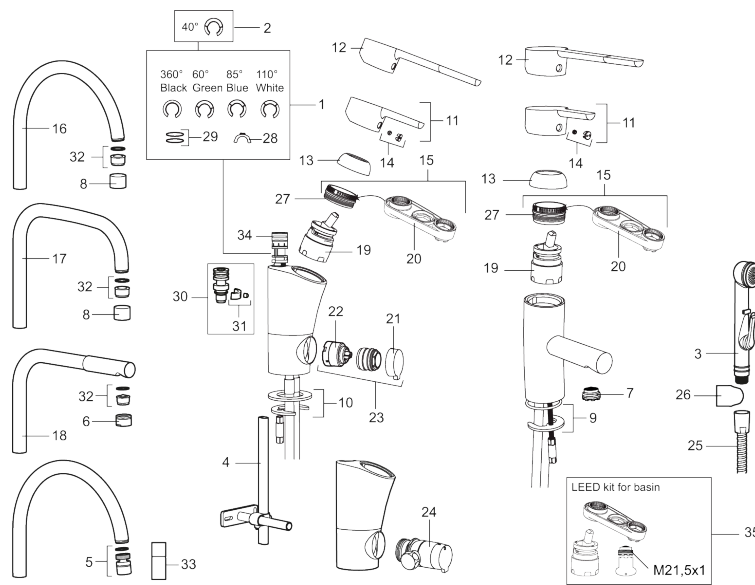

Art.nr: 732151 RSK: 8318390 Flöde 3 bar: 7,3 l/min
Utförande: Krom, lekande G3/8

Unika egenskaper

Skyddsmodul 

- BVB ID 54013
- ESS (energisparsystem)
- Mjukstängning med keramisk tätning
- Omställbar flödesbegränsning och temperaturspär
- Eco (energi- och vattenbesparande strålsamlare)
- Flexibla anslutningsrör i metallomspunnen Soft PEX®
- Svängbar pip 60°, 85°, 110° eller 360°
- Med diskmaskinsavstängning. Omställbar mellan KV och VV, inställd på KV
- Lead Free (blyfri)
- Hälmått Ø32-37 mm

Art.nr: 732151

RSK: 8318390

Reservdelslista

NR.	ART.NR	RSK	BESKRIVNING
1	S600299	8387254	Spärsegment och låsring
2	209543.AE	8346916	Spärsegment 40°
3	S600206	8233049	Självstängande handdusch, krom
4	S600308	8387263	Stabiliseringsstag
5	S600314	8280068	Strålsamlare M22 inv., ledbar, 7-9 l/min vid 3 bar
6	131415.AE	8281512	Hylsa M24 utv., 15 mm, krom
7	S600312	8280067	Strålsamlare M21,5 utv., 7-9 l/min vid 3 bar
7	409385.AE	8242292	Strålsamlare M21,5 utv., 5 l/min vid 2-6 bar
7	S600228		Strålsamlare M21,5 utv., 3 l/min vid 2-6 bar
8	131410.AE	8281509	Hylsa M22 inv.
9	S600160	8387096	Monteringssats, tvättställsblandare
10	S600159	8387097	Monteringssats, köksblandare
11	409389.AE	8344867	Spak, komplett
12	409390.AE	8344874	Care-spak, komplett, krom/svart