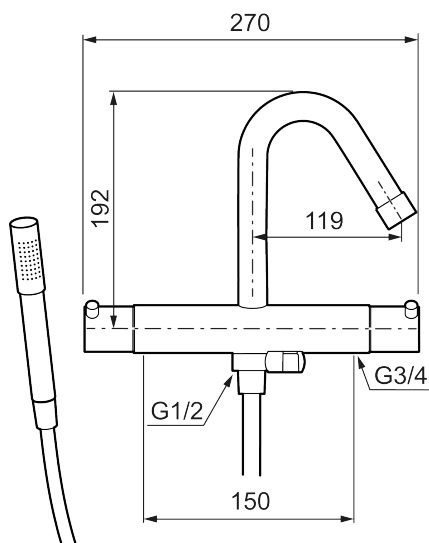

Unika egenskaper

Skyddsmodul 

MORA IZZY badkarsblandare

Mora Izzy förmedlar harmoni och elegans. Pipens formsköna linjer ger Mora Izzy sitt karaktäristiska utseende. Izzy Regular har en kromad yta som passar i alla miljöer.

Art.nr: 705100.80 RSK: 8362076

Utförande: Krom/lättrad, 150 c/c

- Med handdusch, upphängare och metallomspunnen slang 1750 mm, PVC- och BPA-fri innerslang
- Kompenserar temperatur- och tryckvariationer
- Med reversibelt överstycke
- Säkerhetsspärr 38°
- Eco-stopp
- Fast pip
- Piputsprång med väggbricka 205 mm
- Ansl. inv. G3/4
- Återströmningsskydd enligt EU-standard SS-EN 1717

NR.	ART.NR	RSK	BESKRIVNING
9	139785.AE	8199136	Handdusch, krom
9	139785.25AE	8275468	Handdusch, rustik mässing
9	139785.66AE	8275469	Handdusch, rå mässing
10	131170.AE	8251927	Metallomspunnen duschslang 1750 mm, krom
10	409622.AE	8251992	Metallomspunnen duschslang 1750 mm, svart
11	409623.AE	8221828	Handduschhållare, krom
11	409623.25AE	8221838	Handduschhållare, rustik mässing
11	409623.66AE	8221839	Handduschhållare, rå mässing
12	409621.AE	8295449	Spärrsegment, för fast pip
13	891096.AE	8345921	Serviceverktyg
14	409360.AA	8187781	Anslutningsnippel (150 c/c), butiksförpackad
14	409361.AE	8228492	Anslutningsnippel (160 c/c)
15	209604.AE		Filter, 2-pack