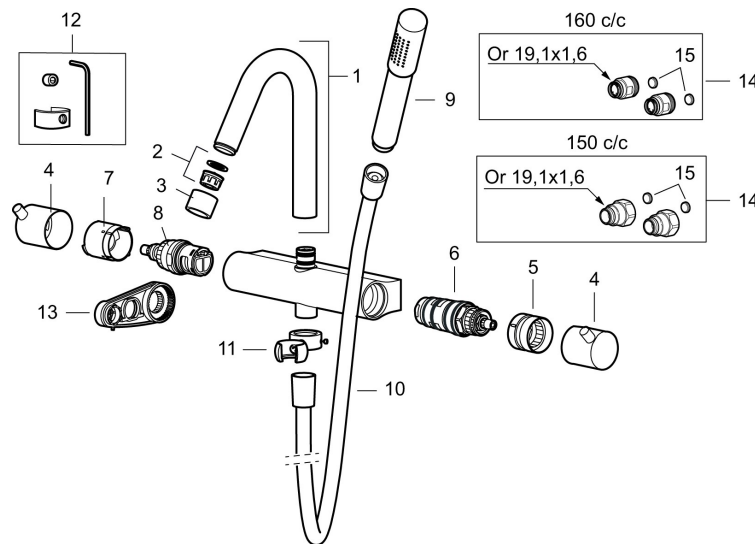

PRODUKTBESKRIVNING

MORA IZZY badkarsblandare

Mora Izzy förmedlar harmoni och elegans. Pipens formsköna linjer ger Mora Izzy sitt karaktäristiska utseende. Izzy Regular har en kromad yta som passar i alla miljöer.

Art.nr: 705100.80

RSK: 8362076

Reservdelslista

NR.	ART.NR	RSK	BESKRIVNING
1	409617.AE	8440597	Utloppspip, komplett, krom
1	409617.25AE	8440605	Utloppspip, komplett, rustik mässing
1	409617.66AE	8440606	Utloppspip, komplett, rå mässing
1	409617.80AE	8440607	Utloppspip, komplett, krom/lätträd
2	139783.AE	8281546	Strålsamlarinsats, 20–24 l/min vid 3 bar
3	409618.AE	8281549	Hylsa M22 inv., krom
3	409618.25AE	8281551	Hylsa M22 inv., rustik mässing
3	409618.66AE	8281552	Hylsa M22 inv., rå mässing
3	409618.80AE	8281553	Hylsa M22 inv., krom/lätträd
4	409619.AE	8443252	Mängd- och temperaturvred, krom
4	409619.25AE	8443253	Mängd- och temperaturvred, rustik mässing
4	409619.66AE	8443254	Mängd- och temperaturvred, rå mässing
4	409619.80AE	8443255	Mängd- och temperaturvred, krom/lätträd
5	209010.AE		Stoppring
6	729219.AE		Termostatinsats
7	209011.AE		Stoppring, reversibelt
8	709011.AE	8387090	Keramiskt överstycke, reversibelt