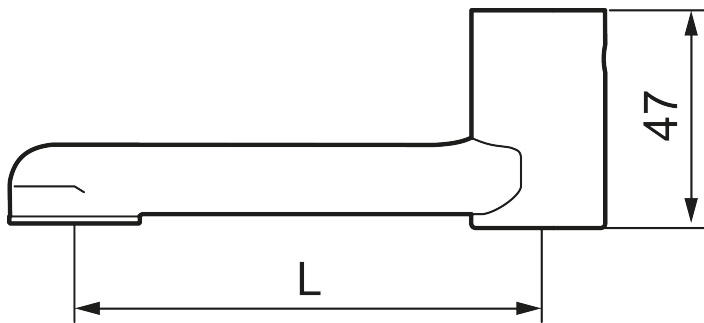

Unique characteristics

Ausläufe

Artikel-Nr.: 459525

Ausführung: Auslauf, L=250 mm, 9 l/min

- Ausläufe, ganz schwenkbar, passend zu Mora MMIX W5 und Mora Cera W5 Wandbatterien + 9000E
- Mit Luftsprudler
- Ausläufe in Länge 100mm und 150mm können auf 0° Schwenkradius begrenzt werden. Fixierung im Lieferumfang enthalten
- Für die Ausläufe ab 250 mm Länge sind Schwenkbegrenzungen 60°, 85° oder 110° als Set erhältlich (Art.Nr. 209524.AE)