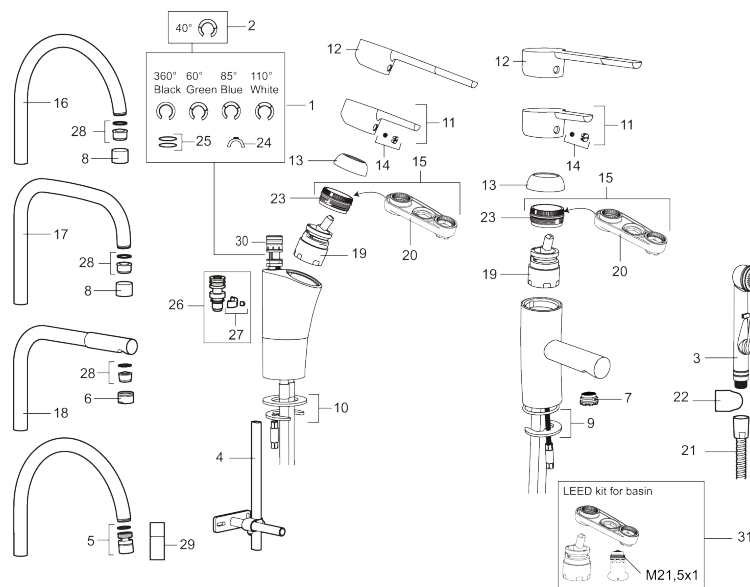

Art.nr: 732000 **RSK:** 8318371 **Flöde 3 bar:** 7,5 l/min
Utförande: Krom, ansl. slät ände Ø10 mm

Unika egenskaper

Skyddsmodul

- BVB ID 54013
- ESS (energisparsystem)
- Mjukstängning med keramisk tätning
- Omställbar flödesbegränsning och temperaturspär
- Eco (energi- och vattenbesparande strålsamlare)
- Flexibla anslutningsrör i metallomspunnen Soft PEX®
- Svängbar pip 60°, 85°, 110° eller 360°
- Godkänd av reumatikerförbundet
- Lead Free (blyfri)
- Hålmått Ø32-37 mm

Art.nr: 732000

RSK: 8318371

Reservdelstlista

NR.	ART.NR	RSK	BESKRIVNING
	209560.AC	8345784	Planpackning t Soft PEX®-rör 3/8, 10-pack
1	209524.AE	8346915	Spärrsegment
2	209543.AE	8346916	Spärrsegment 40°
3	S600206	8233049	Självstängande handdusch, krom
4	409340.AE	8531598	Stabiliseringssats
5	409380.AE	8281496	Strålsamlare M22 inv., ledbar, 7–9 l/min vid 3 bar
6	131415.AE	8281512	Hylsa M24 utv., 15 mm, krom
7	409382.AE	8242282	Strålsamlare M21,5 utv., 7–9 l/min vid 3 bar
7	409385.AE	8242292	Strålsamlare M21,5 utv., 5 l/min vid 2-6 bar
7	S600228		Strålsamlare M21,5 utv., 3 l/min vid 2-6 bar
7	409429.AE		Strålsamlare M21,5 utv., 9-11 l/min vid 3 bar
8	131410.AE	8281509	Hylsa M22 inv.
9	409387.AE	8346912	Fästdetaljer, tvätt