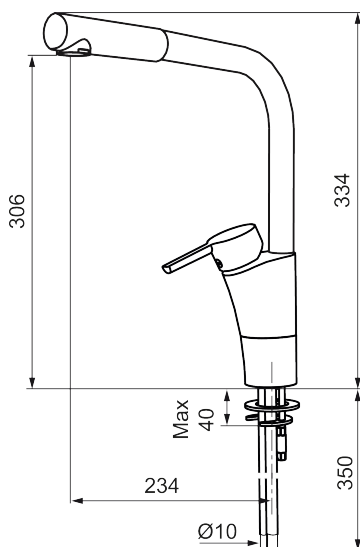

Art.nr: 732000 **RSK:** 8318371 **Flöde 3 bar:** 7,5 l/min
Utförande: Krom, ansl. slät ände Ø10 mm

Unika egenskaper

Skyddsmodul

- BVB ID 54013
- ESS (energisparsystem)
- Mjukstängning med keramisk tätning
- Omställbar flödesbegränsning och temperaturspär
- Eco (energi- och vattenbesparande strålsamlare)
- Flexibla anslutningsrör i metallomspunnen Soft PEX®
- Svängbar pip 60°, 85°, 110° eller 360°
- Godkänd av reumatikerförbundet
- Lead Free (blyfri)
- Hålmått Ø32-37 mm

Art.nr: 732000

RSK: 8318371

Reservdelstlista

NR.	ART.NR	RSK	BESKRIVNING
	209560.AC	8345784	Planpackning t Soft PEX®-rör 3/8, 10-pack
1	209524.AE	8346915	Spärrsegment
2	209543.AE	8346916	Spärrsegment 40°
3	S600206	8233049	Självstängande handdusch, krom
4	409340.AE	8531598	Stabiliseringssats
5	409380.AE	8281496	Strålsamlare M22 inv., ledbar, 7–9 l/min vid 3 bar
6	131415.AE	8281512	Hylsa M24 utv., 15 mm, krom
7	409382.AE	8242282	Strålsamlare M21,5 utv., 7–9 l/min vid 3 bar
7	409385.AE	8242292	Strålsamlare M21,5 utv., 5 l/min vid 2-6 bar
7	S600228		Strålsamlare M21,5 utv., 3 l/min vid 2-6 bar
7	409429.AE		Strålsamlare M21,5 utv., 9-11 l/min vid 3 bar
8	131410.AE	8281509	Hylsa M22 inv.
9	409387.AE	8346912	Fästdetaljer, tvätt