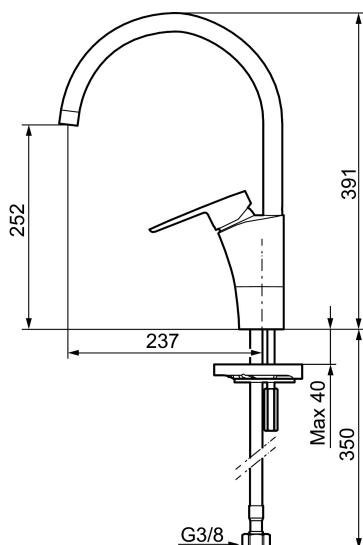

Etgrebsarmatur, Mora Cera K5

Køkkenet er i dag blevet til opholdsstue samt kreativt værksted for hele familien. Et moderne køkkenarmatur skal se godt ud, fungere fejlfrit og samtidigt bidrage til god hygiejne og høj sikkerhed. Der har vi fyldt Mora Cera med det man vil have i et køkken. Hensyn og kvalitet.

Artikel-nummer: 242101 **VVS:** 705890604 **Flow 3 bar:** 7,7 l/m

Beskrivelse: Krom, tilslutning G3/8

- Til køkkenvask.
- ESS (Energy Saving System).
- Med høj U-svingtud 60°, 85°, 110° eller 360°.
- 237 mm fremspring.
- Soft Closing og keramisk kartusche.
- Indbygget temperatur- og flowbegrænsner.
- Eco (Energi- og vandbesparende perlator).
- Flexible tilslutningsslanger.
- Godkendt af Svenska Reumatikerförbundet.
- Hulmål Ø32-37 mm.
- **5 års trykgaranti.**