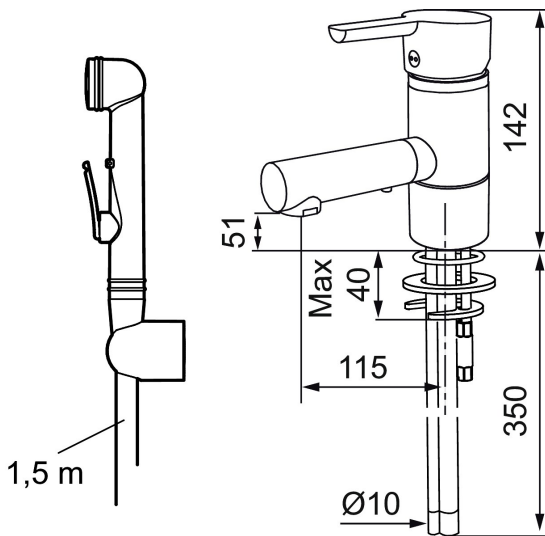

Schutzmodul

MORA MMIX B6 Sanette Mit schwenkbarem Auslauf und Handbrause

Die Armaturenserie Mora MMix verbindet attraktives skandinavisches Design mit anspruchsvollster Mora-Technologie.

Ihr Leistungsspektrum ist einzigartig: Sie spart Wasser und Energie, verhindert die Entstehung von Druckstößen im Trinkwassernetz und bietet aufgrund ihrer besonderen Kartuschen-Technologie eine besondere Leichtgängigkeit und eine lange Lebensdauer.

Die separate, selbstschließende Handbrause bietet zusätzlich viel Komfort und Flexibilität, z.B. als Hygiene- oder Kopfbrause.

: 733082 Flow 3 bar: 6,6 l/m

Ausführung: Chrom

- Mit selbstschließender Handbrause, Schlauch 1500 mm und Wandhalter
- ESS (Energie-Spar-System)
- Mit Soft Closing zur Vermeidung von Druckstößen
- Einstellbare Mengen- und Temperaturbegrenzung
- Flexible Anschlussschläuche Soft-PEX®
- Eigensicher gem. EU Norm EN 1717
- schwenkbarer Auslauf, begrenzt auf 110°
- Lead Free (Bleifrei gem. Trinkwasserverordnung)
- Lochdurchmesser Ø33,5-37 mm