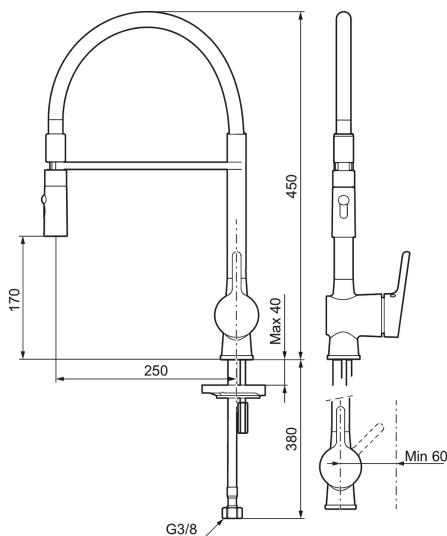

Unika egenskaper

Skyddsmodul 

MORA ONE miniprofi köksblandare

Mora One Miniprofi är kanske den kran som sticker ut allra mest i Thomas Sandells serie för Mora Armatur. Med sin säregna form blir den en modern och iögonfallande detalj i ditt kök, samtidigt som vi försett den med avancerad teknik.

Art.nr: 262081.0042 RSK: 8310703

Utförande: Krom, med grå slang

- 2-stråligt munstycke (normal och sköljstråle)
- Mjukstängning med keramisk tätning
- Omställbar flödesbegränsning och temperaturspär
- Eco (energi- och vattenbesparande strålsamlare)
- Svängbar pip 60°, 85°, 110° eller 360°
- Flexibla anslutningsrör i metallomspunnen Soft PEX®
- Återströmningsskydd enligt EU-standard SS-EN 1717
- Hålmått Ø34-37 mm