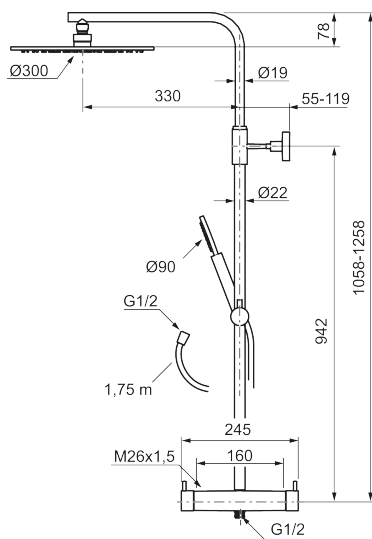

INXX II shower system kit

Med en tålig mattvit nyans förenar INXX II klassisk design med hög prestanda och erbjuder en jämn temperatur, hög komfort och ett starkt skydd mot skållning. Takduschens stora tunna taksil gör att duschen passar lika bra i ett badrum med stark karaktär och effektfulla former som i ett sobert badrum skapat för avkopplande stunder. Blandaren är testad och godkänd utifrån de byggregler som finns och är energieffektiv, vilket innebär att den ger en lägre vatten- och energiförbrukning utan att ge avkall på komforten. INXX II är serien som erbjuder en vattenupplevelse i världsklass.

Om serien

INXX II är en elegant och tidlös serie i en palett av noga utvalda nyanser. Kombinationen av hög kvalitet, sober design och skön komfort gör den till den ultimata serien.

Art.nr: 271800.22 RSK: 8283085 Flöde 3 bar: 11,3 l/min

Utförande: Mattvit, 160 c/c

BVB ID: 133984

Består av:

MORA INXX II duschblandare:

- Tryckbalanserad termostatsinsats
- Med reversibelt överstycke
- Säkerhetsspärr 38°
- Eco-stopp
- Återströmningsskydd enligt EU-standard SS-EN 1717

MORA INXX II Shower System:

- Metallomspunnen slang 1750 mm, PVC- och BPA-fri innerslang
- Med antikalksystemet "Easy-Clean"
- Justerbar höjd
- Handdusch 7,5 l/min, taksil 11,3 l/min