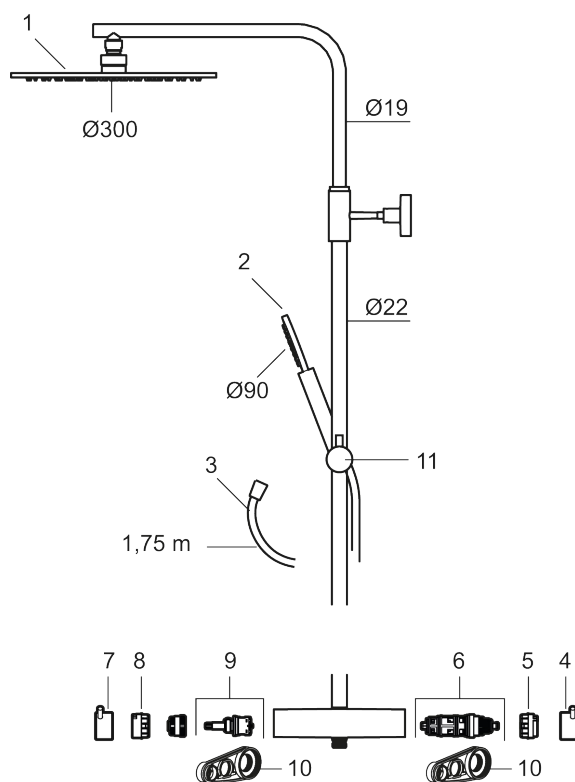

PRODUKTBESKRIVNING

INXX II shower system kit

Med en tålig mattvit nyans förenar INXX II klassisk design med hög prestanda och erbjuder en jämn temperatur, hög komfort och ett starkt skydd mot skållning. Takduschens stora tunna taksil gör att duschen passar lika bra i ett badrum med stark karaktär och effektfulla former som i ett sobert badrum skapat för avkopplande stunder. Blandaren är testad och godkänd utifrån de byggregler som finns och är energieffektiv, vilket innebär att den ger en lägre vatten- och energiförbrukning utan att ge avkall på komforten. INXX II är serien som erbjuder en vattenupplevelse i världsklass.

Om serien

INXX II är en elegant och tidlös serie i en palett av noga utvalda nyanser. Kombinationen av hög kvalitet, sober design och skön komfort gör den till den ultimata serien.

Art.nr: 271800.22

RSK: 8283085

Reservdelslista

NR.	ART.NR	RSK	BESKRIVNING
1	130348	8237489	Taksil 300 mm, krom
1	130348.12	8237490	Taksil 300 mm, mattsvart
1	130348.22	8237491	Taksil 300 mm, mattvit
1	130348.44	8237492	Taksil 300 mm, mattgrå