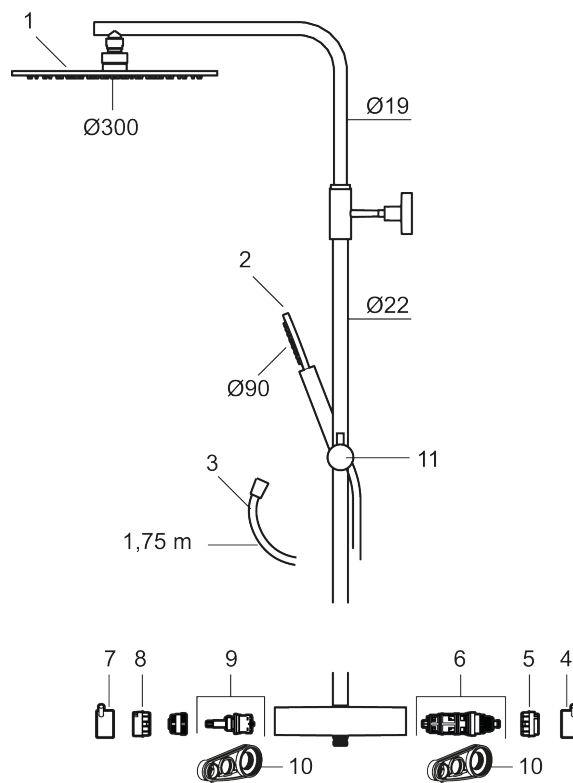

PRODUKTBeskrivning

INXX II shower system kit

Med en tålig mattvit nyans förenar INXX II klassisk design med hög prestanda och erbjuder en jämn temperatur, hög komfort och ett starkt skydd mot skållning. Takduschens stora tunna taksil gör att duschen passar lika bra i ett badrum med stark karaktär och effektfulla former som i ett sobert badrum skapat för avkopplande stunder. Blandaren är testad och godkänd utifrån de byggregler som finns och är energieffektiv, vilket innebär att den ger en lägre vatten- och energiförbrukning utan att ge avkall på komforten. INXX II är serien som erbjuder en vattenupplevelse i världsklass.

Om serien

INXX II är en elegant och tidlös serie i en palett av noga utvalda nyanser. Kombinationen av hög kvalitet, sober design och skön komfort gör den till den ultimata serien.

Art.nr: 271800.22

RSK: 8283085

Reservdelslista

NR.	ART.NR	RSK	BESKRIVNING
1	130348	8237489	Taksil 300 mm, krom
1	130348.12	8237490	Taksil 300 mm, mattsvart
1	130348.22	8237491	Taksil 300 mm, mattvit
1	130348.44	8237492	Taksil 300 mm, mattgrå