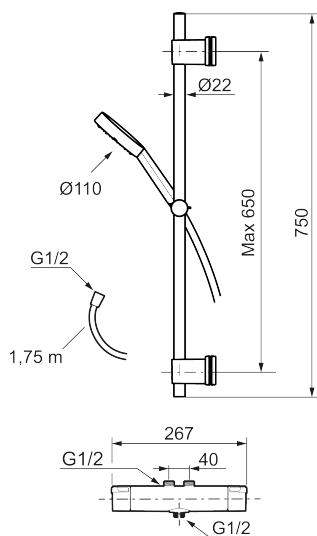

Unika egenskaper

Skyddsmodul 

MMIX II shower kit Vaska

MMIX II shower kit har nydesignad handdusch samt uppdaterad termostat. Precis som med alla andra produkter från Mora kännetecknas denna eleganta kromade dusch av genomtänkta detaljer och hög kvalitet. En produkt som håller vad den lovar in i minsta detalj.

Art.nr: 334025 RSK: 8283440 Flöde 3 bar: 6,9 l/min

Utförande: Krom, 40 c/c, inlopp upp

Består av:

MORA MMIX II duschblandare:

- Tryckbalanserad termostatinsats
- Säkerhetsspärr 38°
- Eco-stopp
- Lead Free (blyfri)
- Återströmningskydd enligt EU-standard SS-EN 1717
- OBS! Ej för genomgående rördragning "Vaska"

MORA MMIX II duschanordning (art.nr. 331400)

- Metallomspunnen slang 1750 mm, PVC- och BPA-fri innerslang
- Med fäste för montering på rör 40 c/c
- Med antikalksystemet "Easy-Clean"