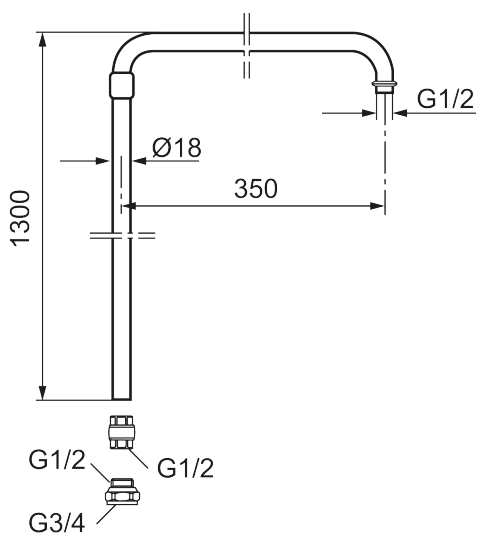

Unike funksjoner

Dusjrør

Art.no.: 702001 NRF-nummer: 4294327

Utførende: Komplett L=1300 mm

- Andre høyder og utspring kan spesialbestilles
- Kan kappes ved behov
- Veggklammer følger ikke med