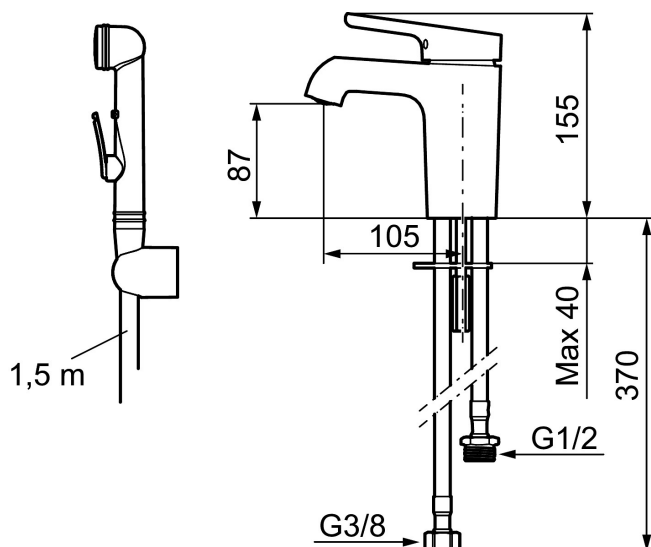

Art.nr: 263006.TT RSK: 8277657 Flöde 3 bar: 7,9 l/min

Utförande: Krom, med plusflöde

### Unika egenskaper

Skyddsmodul 

- Självstängande handdusch, slang 1500 mm och upphängare
- ESS (energisparsystem)
- Mjukstängning med keramisk tätning
- Omställbar flödesbegränsning och temperaturspär
- Eco (energi- och vattenbesparande strålsamlare)
- Flexibla anslutningsrör i metallomspunnen Soft PEX®
- Återströmningsskydd enligt EU-standard SS-EN 1717
- Hålmått Ø34-37 mm