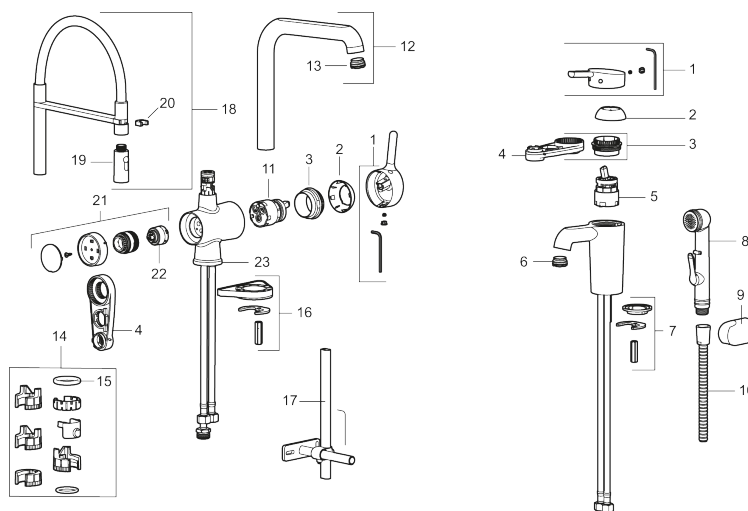

Art.nr: 263006.TT RSK: 8277657 Flöde 3 bar: 7,9 l/min

Utförande: Krom, med plusflöde

### Unika egenskaper

Skyddsmodul 

- Självstängande handdusch, slang 1500 mm och upphängare
- ESS (energisparsystem)
- Mjukstängning med keramisk tätning
- Omställbar flödesbegränsning och temperaturspär
- Eco (energi- och vattenbesparande strålsamlare)
- Flexibla anslutningsrör i metallomspunnen Soft PEX®
- Återströmningsskydd enligt EU-standard SS-EN 1717
- Hålmått Ø34-37 mm

## Reservdelslista

NR.	ART.NR	RSK	BESKRIVNING
1	409560.AE	8393985	Spak, komplett
2	409580.AE	8386087	Täckhylsa
3	409570.AE	8386086	Fästnippel för insats, inkl serviceverktyg
4	891096.AE	8345921	Serviceverktyg
5	409403.AE	8345132	Keramikinsats, inkl serviceverktyg
5	409405.AE	8345205	Keramikinsats, Turbo, inkl serviceverktyg
6	409565.AE	8281449	Strålsamlare M24 utv., 5 l/min vid 2–6 bar
7	409387.AE	8346912	Fästdetaljer, tvätt
8	S600206	8233049	Självstängande handdusch, krom
9	130732.AE	8184186	Handduschhållare
10	S600207	8236647	Högtrycksslang, 1,5 m, krom
11	409450.AE	8591987	Keramikinsats, 20 l/min, inkl. serviceverktyg

NR.	ART.NR	RSK	BESKRIVNING
12	409561.AE	8393986	Utloppspip, komplett
13	409569.AE	8281451	Strålsamlare M24 utv., 9–11 l/min vid 3 bar
14	209565.AE		Spärsegment
15	708843.AE	8295357	O-ring (15,54 x 2,62), 2 st
16	708779.AE		Fästdetaljer, kök
17	409340.AE	8531598	Stabiliseringsatts
18	409563.AE	8393988	Pip, komplett, transparent slang
18	409563.0011	8394026	Pip, komplett, svart slang
18	409563.0015	8394027	Pip, komplett, rosa slang
18	409563.0020	8394025	Pip, komplett, vit slang
18	409563.0024	8394024	Pip, komplett, brun slang
18	409563.0042	8394023	Pip, komplett, grå slang
18	409563.0084	8394028	Pip, komplett, blå slang
19	409564.AE	8393989	Munstycke
20	S600061	8393993	Pipfäste
21	409562.AE	8393987	Diskmaskinsavstängning, inkl serviceverktyg
22	209504.AE	8346905	Diskmaskinsinsats inkl. verktyg
23	209563.AE	8295335	Fot fkr med centrerpackning, kök