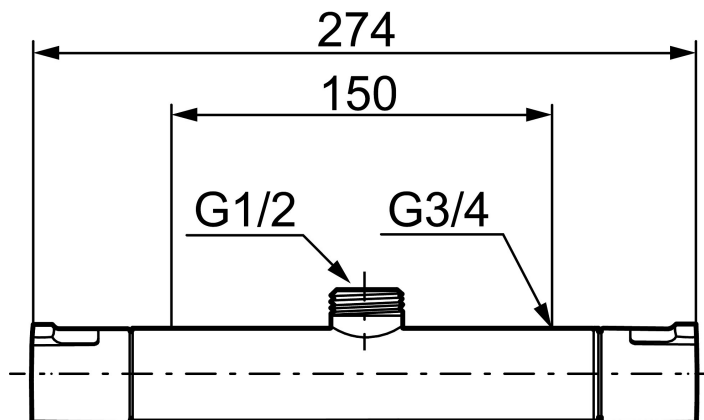

Mora Cera T4 termostaattisuihkuhana

Kylpyhuone on paikka rentoutumiselle, nautinnolle ja palautumiselle. Joten täytä se tunteella. Säästä energiaa rasittamatta itseäsi, suojaudu lämpötilavaihteluilta, suo itsellesi tavallista pidempi suihku hyvillä mielin. Mora Cera täyttää kylpyhuoneesi laatuajalla monella tapaa.

Tuote-nro: 241150 LVI: 6360654

Kuvaus: Kromattu

Ainutlaatuiset ominaisuudet

- Suihkuliitäntä ylös
- Turvanuppi 38°C ja 42°C
- Eco-vesimäärän säästötoiminto
- Imusuojattu EU-standardin SS-EN 1717 mukaan
- Helppokäyttöisin kahvain
- Ääniluokka 1