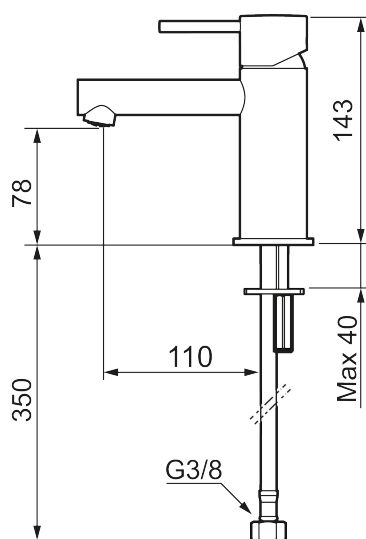

Unika egenskaper

Skyddsmodul 

INXX II sharp, small tvättställsblandare

INXX II tvättställsblandare finns i tre olika höjder där small är en låg blandare anpassad för mindre handfat. Med den eleganta hållbara nyansen borstad mässing och tvättställsblandarens raka karaktär med lång pip och lutande munstycke – gör INXX II sharp både snygg och bekväm att använda. Blandaren är testad och godkänd utifrån de byggregler som finns och är energieffektiv, vilket innebär att den ger en lägre vatten- och energiförbrukning utan att ge avkall på komforten. Bottenventil finns som tillbehör i samma nyans.

Om serien

INXX II är en elegant och tidlös serie i en palett av noga utvalda nyanser. Kombinationen av hög kvalitet, sober design och skön komfort gör den till den ultimata serien.

Art.nr: 273003.62CA RSK: 8278263 Flöde 3 bar: 4,5 l/min

Utförande: Borstad mässing PVD

- Keramisk tätning
- Omställbar flödesbegränsning och temperaturspär
- Flexibla anslutningsrör i metallomspunnen Soft PEX[®], lekande G3/8
- Hålmått Ø34-37 mm