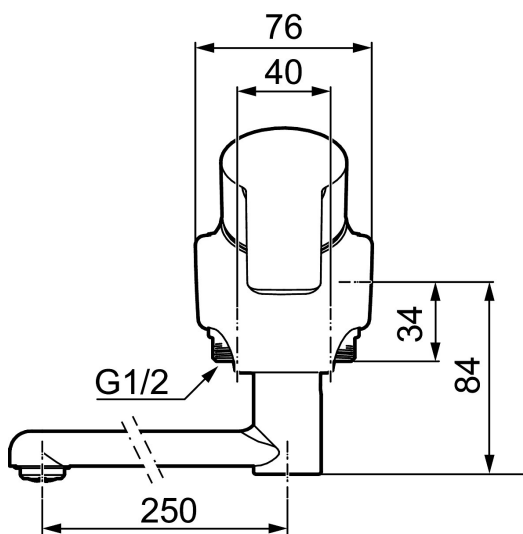

## CERA W5 köks- och tvättställsblandare

Vägghängd ettgreppsblandare 40 c/c, mjukstängande med keramisk tätning.

Inbyggd omställningsbar flödesbegränsning och temperaturspär. Tillverkade i 4MS-godkänd mässingslegering.

Art.nr: 256030 RSK: 8246296

Utförande: Krom, 40 c/c

- ESS (energisparsystem)
- Mjukstängning med keramisk tätning
- Omställbar flödesbegränsning och temperaturspär
- Eco (energi- och vattenbesparande strålsamlare)
- Röranslutning ned, kan ändras till röranslutning upp, nippel och plugg skiftas
- Inkl. underliggande pip
- Piputsprång från vägg 310 mm
- OBS! Får ej användas tillsammans med självstängande handdusch