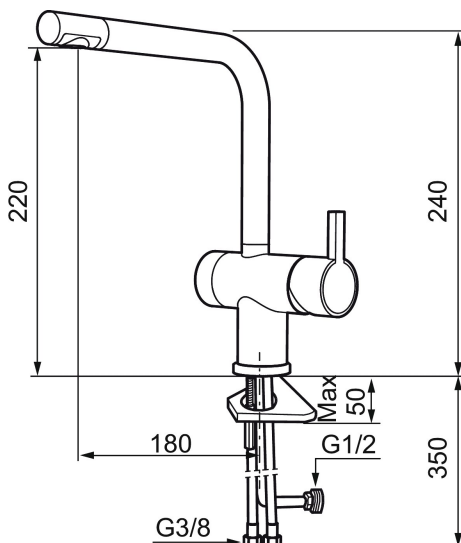

## MORA REXX K6 köksblandare

Mora REXX är essensen av skandinavisk design och funktionalitet. Serien är minimalistisk och med enkelheten i fokus. Dess precision är dess innovation. När tradition och hantverk samsas med moderna tillverkningsmetoder och inspirerande formgivning, blir resultatet Mora REXX. Här i form av en vacker köksblandare med inbyggd smart funktionalitet.

Art.nr: 707115 RSK: 8318187 Flöde 3 bar: 8,1 l/min  
Utförande: Krom

- ESS (energisparsystem)
- Keramisk tätning
- Omställbar flödesbegränsning och temperaturspär
- Eco (energi- och vattenbesparande konstantflödesstrålsamlare, 7,6 l/min vid 2–6 bar)
- Flexibla anslutningsrör i metallomspunnen Soft PEX<sup>®</sup>, lekande G3/8
- Svängbar pip 60°, 120° eller 360°
- Med diskmaskinsavstängning. Omställbar mellan KV och VV, inställd på KV
- Hålmått Ø32-35 mm