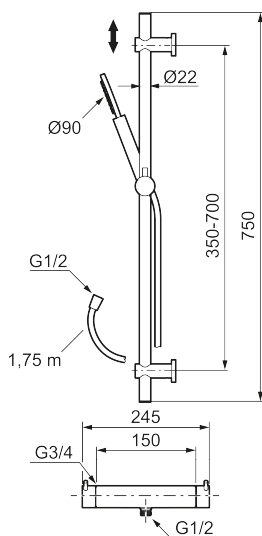

Bemærk at der ikke medfølger rosetter og forskruninger (se under tilbehør)

Består af:

MORA INXX II termostatarmatur

- Unik tryk- og temperaturstyring.
- Skoldningssikring v/38°C
- Eco stop.

MORA INXX II brusersæt

- Easy Clean.
- Flexible rørholdere med skjulte skruehuller, der kan genbruge eksisterende huller i væggen.
- 1750 mm slange i metal med PVC og BPA fri slange indvendig.
- Slangen opfylder EN 1113.
- Eco (Energi og vandbesparende håndbruser).