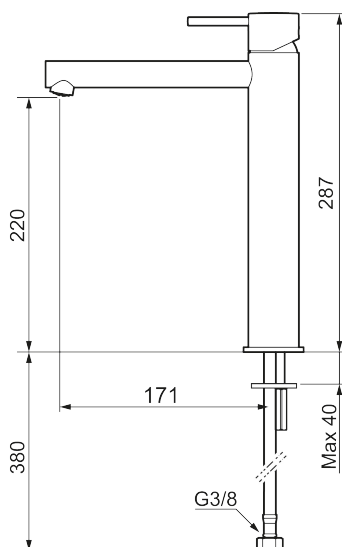

## MORA INXX II sharp, high servantbatteri

INXX II servantkran finnes i tre ulike høyder der high er en høy kran tilpasset for en skålformet benkmontert vask. Med en holdbar mattsvart nyans og servantkranens rette karakter med lang tut og lutende munnstykke – gjør INXX II sharp både pen og bekvem å bruke. Blandebatteriet er testet og godkjent ut fra gjeldende byggeregler og det er energieffektivt, noe som innebærer at man får et lavere vann- og energiforbruk uten å gi avkall på komforten. Bunnventil finnes som tilbehør i samme nyans.

#### Tilbakeslagssikring

Art.no.: 273023.12CA      NRF-nummer: 4290476      Flow 3 bar: 4,5 l/m  
 Utførende: Matt sort

- Vannmengdebegrenser og temperatursperre
- Mora Eco konstantvannmengde 5 l/min ved 2-6 bar
- Fleksible Soft PEX®-rør med 3/8" mutter