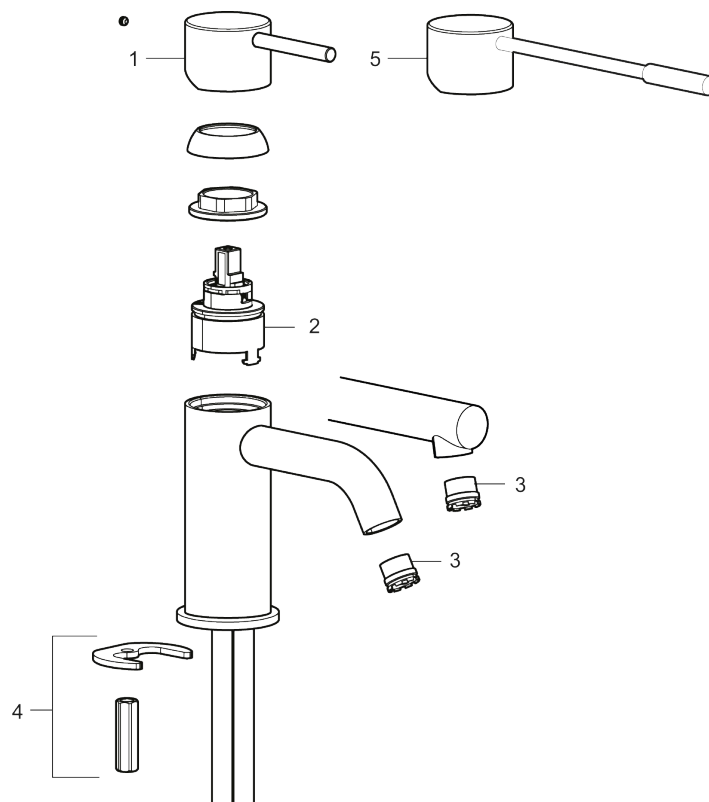

PRODUKTBESKRIVNING

MORA INXX II sharp, high servantbatteri

INXX II servantkran finnes i tre ulike høyder der high er en høy kran tilpasset for en skålformet benkmontert vask. Med en holdbar mattsvart nyanse og servantkranens rette karakter med lang tut og lutende munnstykke – gjør INXX II sharp både pen og bekvem å bruke. Blandebatteriet er testet og godkjent ut fra gjeldende byggeregler og det er energieffektivt, noe som innebærer at man får et lavere vann- og energiforbruk uten å gi avkall på komforten. Bunnventil finnes som tilbehør i samme nyanse.

Om serien

INXX II er en elegant og tidløs serie i en palett av nøyte utvalgte nyanser. Kombinasjonen av høy kvalitet, stilren design og herlig komfort gjør den til den ultimate serien.

Art.no.: 273023.12CA

NRF-nummer: 4290476

Reservedelsliste

NR.	ART. NO.	NRF-NUMMER	BESKRIVELSE
1	409701.AE	4295012	Spak, komplett, krom
1	409701.12AE	4295006	Spak, komplett, matt sort
1	409701.22AE	4295007	Spak, komplett, matt hvit
1	409701.44AE	4295008	Spak, komplett, matt grå