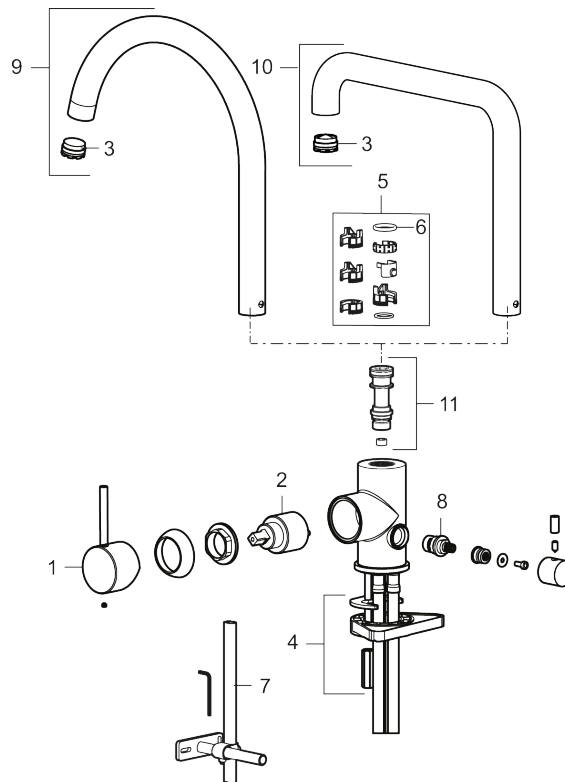

Unike funksjoner

Tilbakeslagssikring 

- Vannmengdebegrenser og temperatursperre
- Svingbar tut sperre 60°, 85°, 110° eller 360°
- Innebygget avstengning for maskin, innstilt på Kv. OBS! Ikke omstillbar til VV
- Fleksible Soft PEX®-rør med 3/8" mutter
- For hull i benk Ø34-37 mm

NRF-nummer: 4290528

Reservedelsliste

NR.	ART. NO.	NRF-NUMMER	BESKRIVELSE
1	409700.AE	4295005	Spak, komplett, krom
1	409700.12AE	4294998	Spak, komplett, matt sort
1	409700.22AE	4294999	Spak, komplett, matt hvit
1	409700.44AE	4295001	Spak, komplett, matt grå
1	409700.60AE	4295002	Spak, komplett, polert messing PVD
1	409700.62AE	4295003	Spak, komplett, børstet messing PVD
1	409700.76AE	4295004	Spak, komplett, børstet nikkell

NR.	ART. NO.	NRF-NUMMER	BESKRIVELSE
2	409702.AE	4295013	Innsats
3	S600230		Strålesamler M21,5 utv., Z
4	S600055		Monteringstilbehør
5	209565.AE		Låsesett for tut
6	708843.AE		O-ring (15,54 x 2,62), 2 stk
7	409340.AE		Stabiliseringsatts
8	409707.AE	4295017	Vaskemaskininnsats
9	409712.AE		Utløpstut, krom
9	409712.12AE		Utløpstut, matt sort
9	409712.22AE		Utløpstut, matt hvit
9	409712.44AE		Utløpstut, matt grå
9	409712.60AE		Utløpstut, polert messing PVD
9	409712.62AE		Utløpstut, børstet messing PVD
9	409712.76AE		Utløpstut, børstet nikkel
10	409713.AE		Utløpstut, krom
10	409713.12AE		Utløpstut, matt sort
10	409713.22AE		Utløpstut, matt hvit
10	409713.44AE		Utløpstut, matt grå
10	409713.60AE		Utløpstut, polert messing PVD
10	409713.62AE		Utløpstut, børstet messing PVD
10	409713.76AE		Utløpstut, børstet nikkel
11	S600231		Tutnippel, komplett