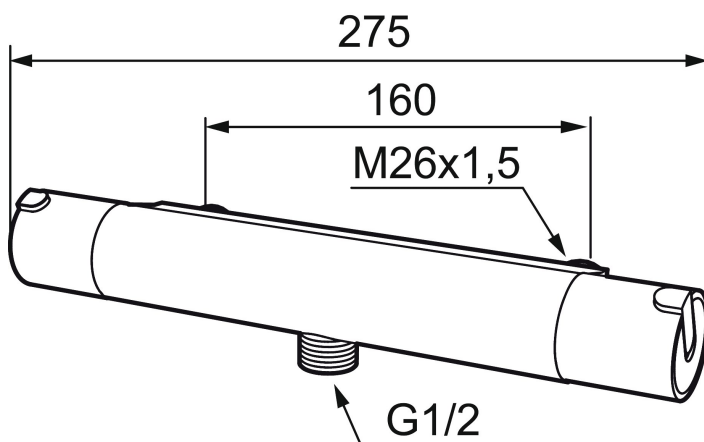

MORA REXX T5 duschblandare

Mora REXX är essensen av skandinavisk design och funktionalitet. Serien är minimalistisk och med enkelheten i fokus. Dess precision är dess innovation. När tradition och hantverk samsas med moderna tillverkningsmetoder och inspirerande formgivning, blir resultatet Mora REXX. Här i form av en vacker duschblandare med världsledande funktionalitet för säkerhet och komfort.

Art.nr: 707050.0011 RSK: 8343986

Utförande: Krom/svart, 160 c/c

Unika egenskaper

Skyddsmodul 

- Duschanslutning ned
- Säkerhetsspärr 38°
- Eco-stopp
- Utsprång med väggbricka 64 mm
- Återströmningsskydd enligt EU-standard SS-EN 1717