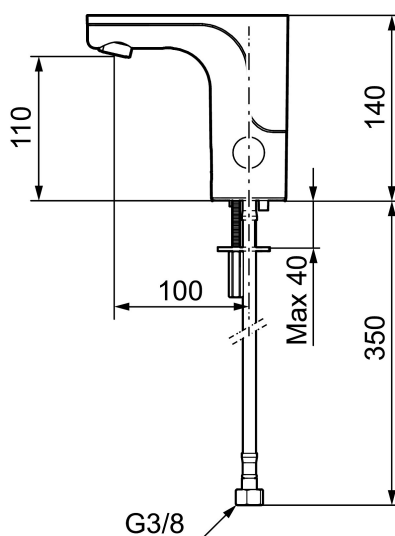

Unikke egenskaber

Tilbageløbssikring

MORA MMIX tronic

Berøringsfrie armaturer stammer fra offentlige miljøer, men har så småt fundet vej i det moderne hjem. Mora MMIX Tronic er en ny generation af svensk udviklede berøringsfrie armaturer, med alt teknik integreret i armaturkroppen, det vil sige ingen elektronik under vasken. Den er vand- og energibesparende og er lige så nem at installere sædvanligt håndvaskarmatur. Mora MMIX Tronic leveres forberedt til batteri- eller netdrift, men kan nemt ændres senere.

Installation:

- Nem installation og service.
- Fleksibel tilslutningslange i metalflettet Soft-PEX[®], G3/8.
- Hulstørrelse: Ø33,5-37 mm.

Instillinger:

- Mulighed for hygiejneskyl.

PRODUKTBEKRIVELSE

MORA MMIX tronic