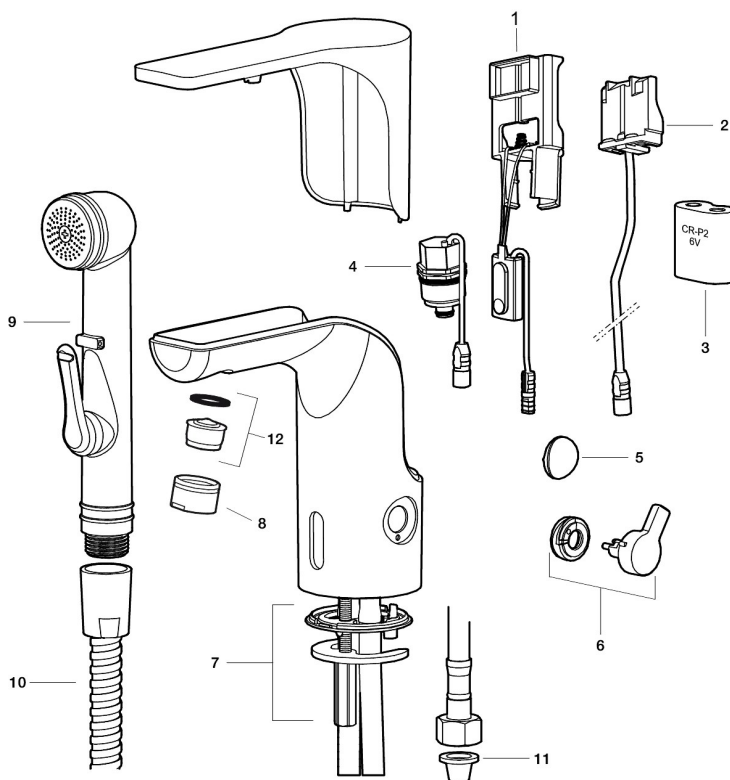

PRODUKTBEKRIVELSE

MORA MMIX tronic

Berøringsfrie armaturer stammer fra offentlige miljøer, men har så småt fundet vej i det moderne hjem. Mora MMIX Tronic er en ny generation af svensk udviklede berøringsfrie armaturer, med alt teknik integreret i armaturkroppen, det vil sige ingen elektronik under vasken. Den er vand- og energibesparende og er lige så nem at installere sædvanligt håndvaskarmatur. Mora MMIX Tronic leveres forberedt til batteri- eller netdrift, men kan nemt ændres senere.

Artikel-nummer: 720092

VVS: 704363104

Reservedelsliste

NR.	ART.NO	VVS	BESKRIVELSE
1	S600278	704369887	Elektronikenhed til STD
1	S600329		Elektronikenhed til centralstyring
2	S600131	704360979	AC adapter
3	S600135	704360986	Batteri
4	S600277	704369842	Magnetventil
5	729457.AE		Dækkappe
6	729456.AE		Vred, krom
6	729456.11AE	704360951	Vred, sort PVD
6	729456.14AE		Vred, poleret kobber PVD
6	729456.16AE		Vred, champagne PVD