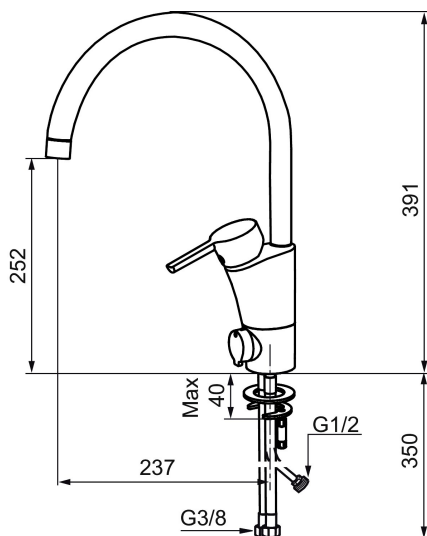

## Mora MMIX K5 keittiöhana pk-venttiilein

Mora MMIX:ssä kaunislinjainen ja ergonominen muotoilu yhdistyy energiatehokkaaseen sisäosaan. Muotoilua leimaa hivelevän kaunis aaltoileva geometria, joka tekee koko sarjasta ajattoman tyylikkään. Kehitystyö perustuu ainutlaatuisen EcoSafe™-ympäristökonseptiimme, joka säästää energiaa ja edistää pitkäjänteistä ympäristöajattelua.

Tuote-nro: 732151.TT LVI: 6261253 Flow 3 bar: 13,6 l/m

Kuvaus: Kromattu, Soft PEX 3/8" liitäntä

- Keraaminen säätökasetti: pitkä käyttöikä ja pehmeä sulkeutuminen, joka estää paineiskut ja putkien paukkumiset.
- ESS-energiansäästötoiminto
- TT-vedensäästötoiminto
- Juoksuputken rajoitus valittavissa 60°, 85°, 110° tai 360°
- Eco-poresuutin
- Joustavat Soft PEX® -liitosletkut
- Lämpötilan esisäätö
- Lead Free, lyijyttömät materiaalit
- Asennusreikä: Ø35-37 mm
- Ääniluokka 1