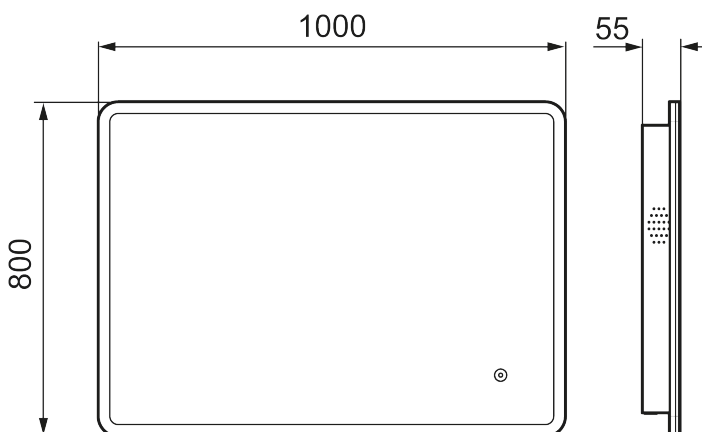

## MORA CARA II, speil

Cara har et design som minner om Solo I, med hvit akrylramme, og touch-funksjon for å styre LED-belysningen. Cara har justerbar fargetemperatur, slik at du får den rette stemningen på badet.

### Om serien

Minimalistisk design med skjult LED-belysning i rammen og valgfrie Bluetooth-høytalere for å gjøre baderommet komplett

Art.no.: 953133

Utførende: 1000 x 800 mm

- Ramme med belysning
- Energibesparende LED-belysning
- Smuss og ripebeskyttende glass med sikkerhetsfilm
- Anti-dugg
- Touch av/på
- Justerbar fargetemperatur 2700-6400 K
- IP44-sertifisert, CE-merket
- Bluetooth med innebygde høytalere
- Dybde: 55 mm