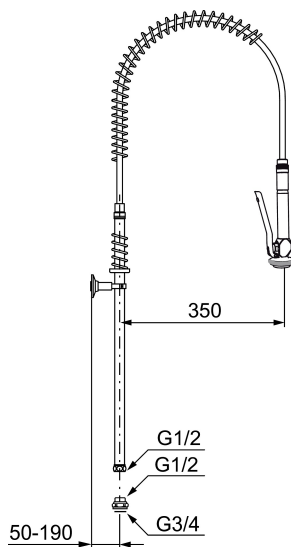

## Huuhtelujaos

**Tuote-nro:** 310009 **LVI:** 6269820

**Kuvaus:** Huuhtelujaos, täydellinen

- Kokonaiskorkeus 1000 mm
- Itsesulkeutuva liipaisinkäsisuihku