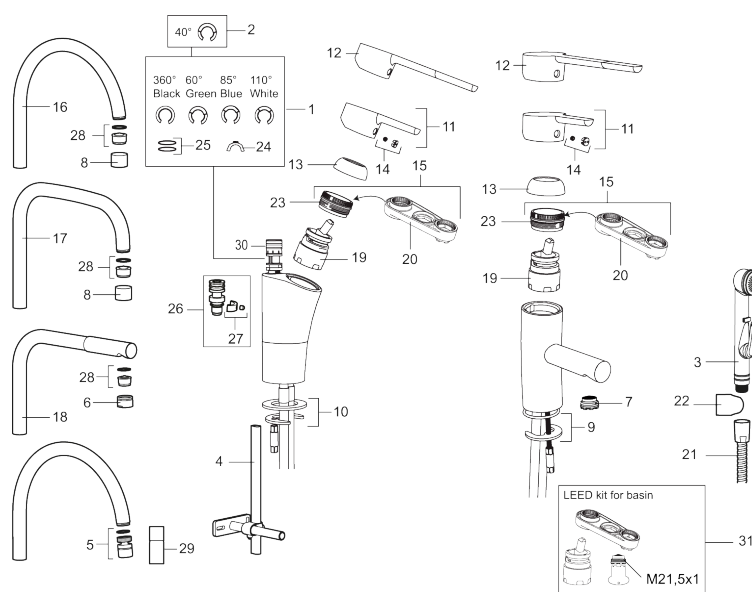

Artikel-nummer: 732050.TT VVS: 705909704

Beskrivelse: Krom, med Turbo-Jet funktion, tilslutning G3/8

- Til køkkenvask.
- ESS (Energy Saving System).
- Med høj J-svingtud 60°, 85°, 110° eller 360°.
- 237 mm fremspring.
- Soft Closing og keramisk kartusche.
- Indbygget temperatur- og flowbegrænser.
- Eco (Energi- og vandbesparende perlator).
- Flexible tilslutningsslanger.
- Godkendt af Svenska Reumatikerförbundet.
- Lead Free (blyfri)
- Hulmål Ø32-37 mm.
- **5 års trykgaranti.**

PRODUKTBEKRIVELSE

Etgrebsarmatur, Mora MMIX K7

Mora MMIX kombinerer et formsmukt og ergonomisk design med et energieffektivt indre. Designet er præget af en kærtegennende bølgende geometri og formidler en tidløs og sammenhængende stil gennem hele serien. Vores unikke miljøkoncept EcoSafe™ ligger til grund for udviklingsarbejdet og bidrager til et lavt energiforbrug og langsigtede miljøsyn.

Artikel-nummer: 732050.TT **VVS:** 705909704

Reservedelsliste

NR.	ART.NO	VVS	BESKRIVELSE
	37885000		Gummiring t Soft-PEX® rør 3/8", 10-pak
1	S600299		Pakningssæt med spærreriger
2	209543.AE	745148373	Svingtuds begrænsningsæt 40°
3	S600206		Selvlukkende håndbruser, krom
4	S600308		Stabiliseringsæt
5	S600314		Strålsamler M22 indv, med kugleled, 7–9 l/min ved 3 bar
6	131415.AE		Perlatorhylster M24 udv., 15 mm, krom
7	S600312		Strålsamler M21,5 udv., 7–9 l/min ved 3 bar
7	409385.AE		Strålsamler M21,5 udv., 5 l/min ved 2–6 bar
7	S600228		Strålsamler M21,5 udv., 3 l/min ved 2–6 bar
7	409429.AE		Strålsamler M21,5 udv., 7–9 l/min ved 3 bar
8	131410.AE		Perlatorhylster M22 indv.
9	S600160		Monteringsæt til håndvaskarmatur
10	S600159		Monteringsæt til køkkenarmatur