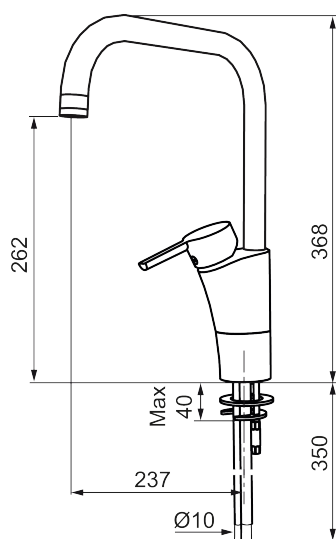

Unikke egenskaber

Tilbageløbssikring

Etgrebsarmatur, Mora MMIX K7

Mora MMIX kombinerer et formsmukt og ergonomisk design med et energieffektivt indre. Designet er præget af en kærtegnende bølgende geometri og formidler en tidløs og sammenhængende stil gennem hele serien. Vores unikke miljøkoncept EcoSafe™ ligger til grund for udviklingsarbejdet og bidrager til et lavt energiforbrug og langsigtede miljøhensyn.

Artikel-nummer: 732050.TT VVS: 705909704

Beskrivelse: Krom, med Turbo-Jet funktion, tilslutning G3/8

- Til køkkenvask.
- ESS (Energy Saving System).
- Med høj J-svingtud 60°, 85°, 110° eller 360°.
- 237 mm fremspring.
- Soft Closing og keramisk kartusche.
- Indbygget temperatur- og flowbegrænser.
- Eco (Energi- og vandbesparende perlator).
- Flexible tilslutningsslanger.
- Godkendt af Svenska Reumatikerförbundet.
- Lead Free (blyfri)
- Hulmål Ø32-37 mm.
- **5 års trykgaranti.**

Artikel-nummer: 732050.TT **VVS:** 705909704

Reservedelsliste

NR.	ART.NO	VVS	BESKRIVELSE
	37885000		Gummiring t Soft-PEX® rør 3/8", 10-pak
1	S600299		Pakningssæt med spærreriger
2	209543.AE	745148373	Svingtuds begrænsningsæt 40°
3	S600206		Selvlukkende håndbruser, krom
4	S600308		Stabiliseringsæt
5	S600314		Strålsamler M22 indv, med kugleled, 7–9 l/min ved 3 bar
6	131415.AE		Perlatorhylster M24 udv., 15 mm, krom
7	S600312		Strålsamler M21,5 udv., 7–9 l/min ved 3 bar
7	409385.AE		Strålsamler M21,5 udv., 5 l/min ved 2–6 bar
7	S600228		Strålsamler M21,5 udv., 3 l/min ved 2–6 bar
7	409429.AE		Strålsamler M21,5 udv., 7–9 l/min ved 3 bar
8	131410.AE		Perlatorhylster M22 indv.
9	S600160		Monteringsæt til håndvaskarmatur
10	S600159		Monteringsæt til køkkenarmatur