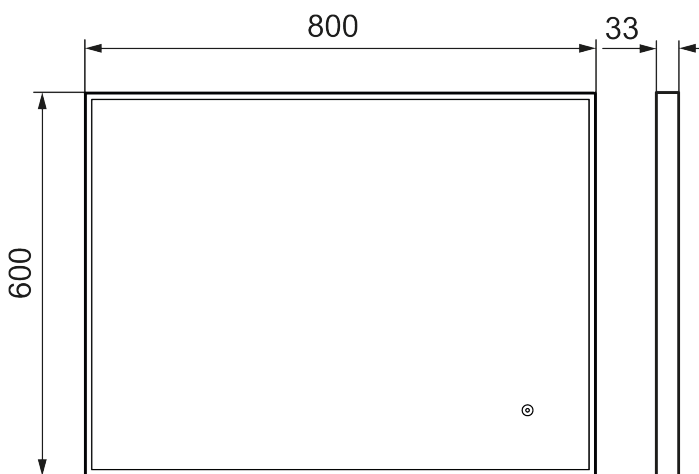

## MORA SOLO I

Et elegant udformet spejl med sort ramme og touch-styret bagbelysning. SOLO I har en elegant ramme i matsort aluminium, der omslutter en LED-strip, der løfter hele badeværelsets indretning. Spejlet har beskyttelse mod dug samt et ærligt, elegant design. Fås i både rundt og firkantet format i forskellige størrelser.

**Artikel-nummer:** 953103.12

**Beskrivelse:** 800 x 600 mm

- Mat sort aluminiumsramme
- Energieffektive LED-lys
- Kobberfrit glas med sikkerhedsfilm
- Dugfri med opvarmet afdugningsenhed
- Touch-betjent tænd/sluk
- Lystemperatur 6400 K
- IP 44-certificeret, CE-certificeret af tredjepart
- Monteringsafstand fra væg: 40 mm