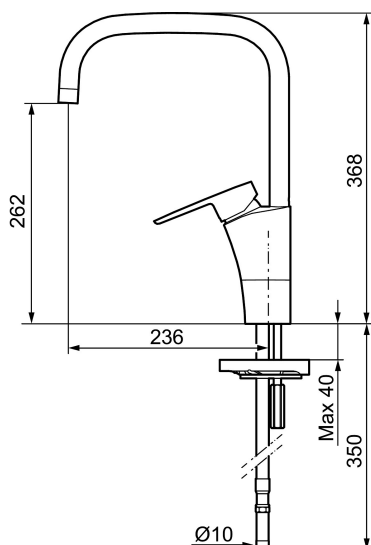

Artikel-nummer: 242050 **VVS:** 705890514 **Flow 3 bar:** 7,7 l/m
Beskrivelse: Krom, tilslutning Ø10

Unikke egenskaber

Tilbageløbssikring

- Til køkkenvask.
- ESS (Energy Saving System).
- Med høj J-svingtud 60°, 85°, 110° eller 360°.
- 236 mm fremspring.
- Soft Closing og keramisk kartusche.
- Indbygget temperatur- og flowbegrænser.
- Eco (Energi- og vandbesparende perlator).
- Flexible tilslutningsslanger.
- Godkendt af Svenska Reumatikerförbundet.
- Hulmål Ø32-37 mm.
- **5 års trykgaranti.**