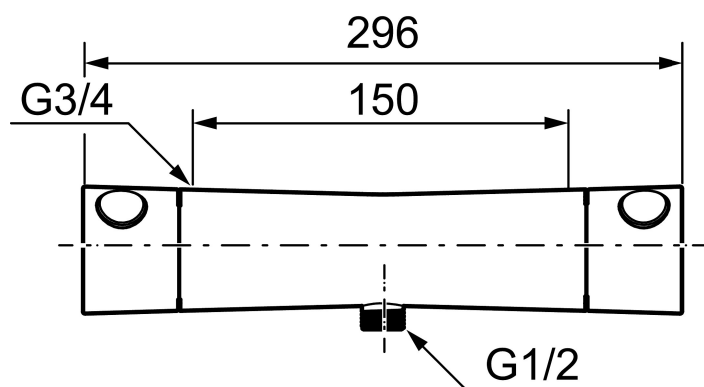

MORA ONE dusjbatteri

Mora One er en serie blandebatterier som på en stilfull og elegant måte forteller om brukervennlighet, skjønnhet og holdbarhet. Mora One henter inspirasjon fra Mora Armatur sin 90-årige historie, men er designet for et moderne hjem. Thomas Sandell, arkitekt og designer, har designet Mora One, den er blant annet inspirert av den klassiske gårdspumpen. Mora One har i likhet med gårdspumpen et konisk kropp og skarpe overganger til de flate overflater. Mora One har avanserte og utprøvd teknologi. Blandebatteriene bidrar til en mer bærekraftig verden ved å spare så mye vann og energi som mulig uten at det går ut over komforten.

Art.no.: 261100 NRF-nummer: 4290342

Utførende: Krom

Unike funksjoner

Tilbakeslagssikring

- Trykbalansert termostat
- Sperreknapp 38°C
- Eco mengdeknapp
- Med tilbakeslagsventiler etter standard EN 1717