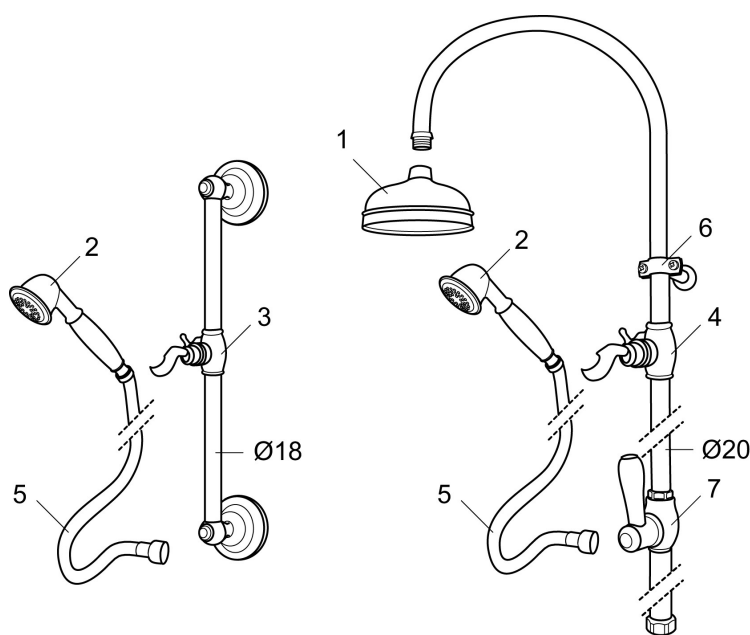

Artikel-nummer: 130265.0065 VVS: 737814790

Beskrivelse: Krom/guld

- Buet rør med bruserhoved Ø120 mm.
- 1750 mm slange i metal med PVC og BPA fri slange indvendig.
- Slangen opfylder EN 1113.
- 350 mm fremspring.
- Flexible vægholder.
- Bruserøret kan afkortes efter behov.
- Indvendig G 3/4" omløber.

Artikel-nummer: 130265.0065 VVS: 737814790

Reservedelsliste

NR.	ART.NO	VVS	BESKRIVELSE
1	131183	736244004	Bruserhoved
2	130802.AE	738647504	Håndbruser
3	139830.ae		Glider 18 mm, krom
4	139749.AE	737525834	Glider 20 mm, krom
4	139749.0065AE	737525830	Glider 20 mm, krom/guld
5	S600310		Bruseslange 1750 mm, krom
6	130550.AE	735756104	Rørbærer
7	139761	745139174	Komplet omskifter, krom
7	139761.0065	745139170	Komplet omskifter, krom/guld