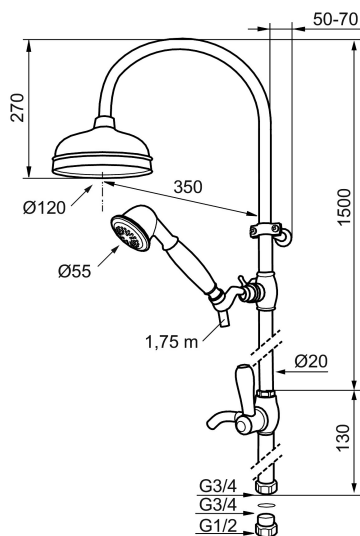

Loftbruser, Mora Classic Family

Mora Classic er en eksklusiv vandhaneserie, der genopliver de gamle designidealer med de runde og kraftige former. Mora Classic Family giver dig en fantastisk kombination af moderne teknik og klassisk tidløs stil. Her forenes loftbruserens og håndbruserens fordele med et design og en oplevelse, der binder de forskellige elementer sammen med deres omgivelser til en smuk helhed.

Artikel-nummer: 130265.0065 VVS: 737814790

Beskrivelse: Krom/guld

- Buet rør med bruserhoved Ø120 mm.
- 1750 mm slange i metal med PVC og BPA fri slange indvendig.
- Slangen opfylder EN 1113.
- 350 mm fremspring.
- Flexible vægholder.
- Bruserøret kan afkortes efter behov.
- Indvendig G 3/4" omløber.