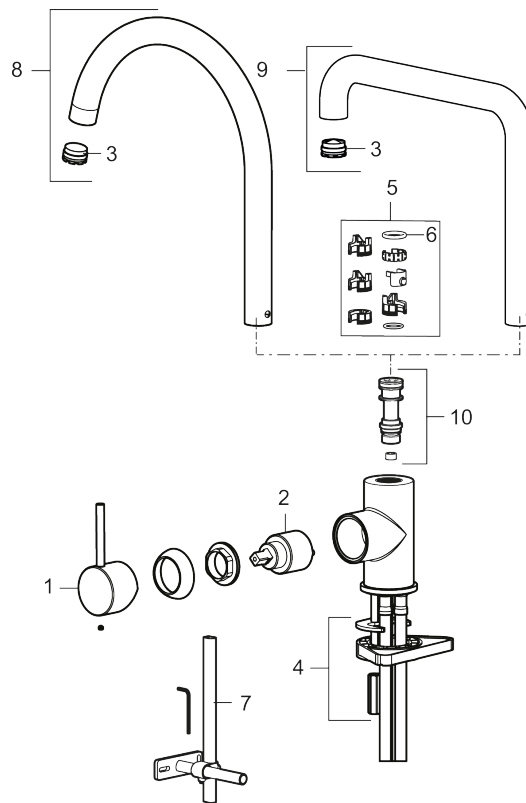

PRODUKTBESKRIVNING

MORA INXX II sharp

Med en holdbar mattsvart nyanse og kjøkkenkranens sterke karakter tar INXX II sharp på en moderne og stilren måte en sentral plass på kjøkkenet. Blandebatteriet er testet og godkjent ut fra gjeldende byggeregler og det er energieffektivt, noe som innebærer at man får et lavere vann- og energiforbruk uten å gi avkall på komforten.

Om serien

INXX II er en elegant og tidløs serie i en palett av nøye utvalgte nyanser. Kombinasjonen av høy kvalitet, stilren design og herlig komfort gjør den til den ultimate serien.

Art.no.: 272051.12CA

NRF-nummer: 4290502

Reservedelsliste

NR.	ART. NO.	NRF-NUMMER	BESKRIVELSE
1	409700.AE	4295005	Spak, komplett, krom
1	409700.12AE	4294998	Spak, komplett, matt sort
1	409700.22AE	4294999	Spak, komplett, matt hvit
1	409700.44AE	4295001	Spak, komplett, matt grå
1	409700.60AE	4295002	Spak, komplett, polert messing PVD
1	409700.62AE	4295003	Spak, komplett, børstet messing PVD