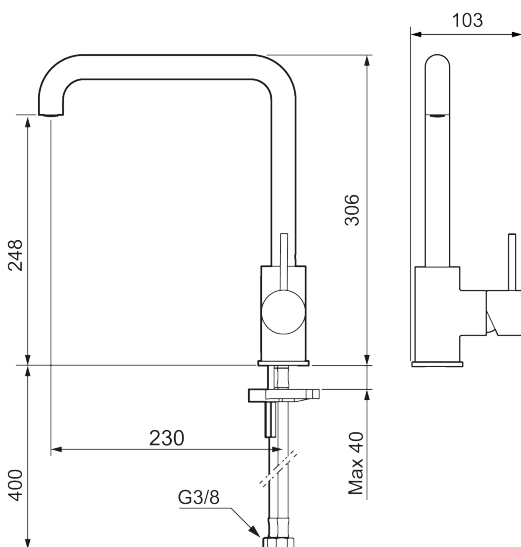

Utførende: Matt sort

Unike funksjoner

Tilbakeslagssikring

- Vannmengdebegrenser og temperatursperre
- Mora Eco konstantvannmengde 6 l/min ved 2-6 bar
- Svingbar tut sperre 60°, 85°, 110° eller 360°
- Fleksible Soft PEX®-rør med 3/8" mutter
- For hull i benk Ø34-37 mm