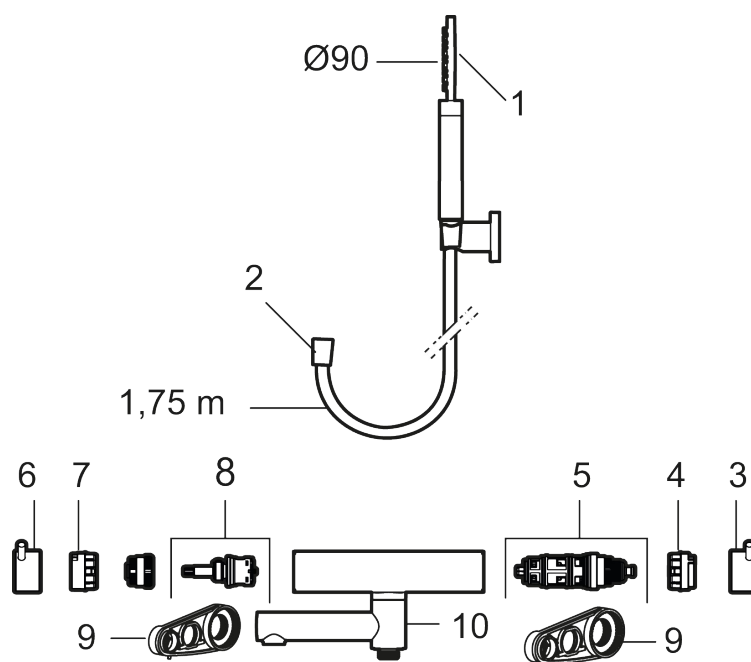

PRODUKTBESKRIVELSE

Termostatarmatur, MORA INXX II

I den moderne, holdbare overflader børstet messing og håndbruserens store, runde dyse giver armaturet en æstetisk følelse, og samtidigt skaber den forudsætningerne for et afslappende bad. INXX II er serien, som giver mulighed for en vandoplevelse i verdensklasse i form af en ensartet temperatur, høj komfort og en fremragende beskyttelse mod skoldning. Armaturet er testet og godkendt ud fra det gældende bygningsreglement og er energieffektivt, hvilket indebærer, at det giver et lavere vand- og energiforbrug uden at gå på kompromis med komforten.

Om serien

INXX II er en elegant og tidløs serie i en palet af nøje udvalgte overflader. Kombinationen af høj kvalitet, stilfuldt design og vidunderlig komfort gør den til den ypperligste serie.

Artikel-nummer: 270100.62 VVS: 722751187

Reservedelsliste

NR.	ART.NO	VVS	BESKRIVELSE
1	209575		Håndbruser, krom
1	209575.12		Håndbruser, matsort
1	209575.22		Håndbruser, mathvit
1	209575.44		Håndbruser, matgrå
1	209575.60		Håndbruser, polert messing PVD