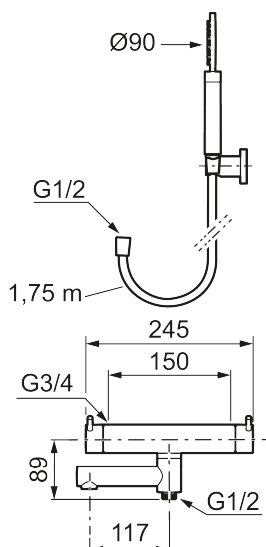

Termostatarmatur, MORA INXX II

I den moderne, holdbare overflader børstet messing og håndbruserens store, runde dyse giver armaturet en æstetisk følelse, og samtidigt skaber den forudsætningerne for et afslappende bad. INXX II er serien, som giver mulighed for en vandoplevelse i verdensklasse i form af en ensartet temperatur, høj komfort og en fremragende beskyttelse mod skoldning. Armaturet er testet og godkendt ud fra det gældende bygningsreglement og er energieffektivt, hvilket indebærer, at det giver et lavere vand- og energiforbrug uden at gå på kompromis med komforten.

Om serien

INXX II er en elegant og tidløs serie i en palet af nøje udvalgte overflader. Kombinationen af høj kvalitet, stilfuldt design og vidunderlig komfort gør den til den ypperligste serie.

Artikel-nummer:	VVS:	Flow 3 bar: 20,0
270100.62	722751187	l/m
Beskrivelse: Børstet messing PVD		

- Inkl. håndbruser, vægbeslag og 1750 mm slange i metal med PVC og BPA fri slange indvendig.
- Unik tryk- og temperaturstyring.
- Kar 1/2" tilslutning til bruseslange.
- Integreret omskifter i svingtuden.
- Snavsfilter rundt om reguleringsindsatsen.
- Skoldningssikring v/38°C.
- Eco stop.
- 117 mm fremspring.
- Kontraventiler.
- 150-153 c/c.
- **5 års Kalk- og Temperaturgaranti.**