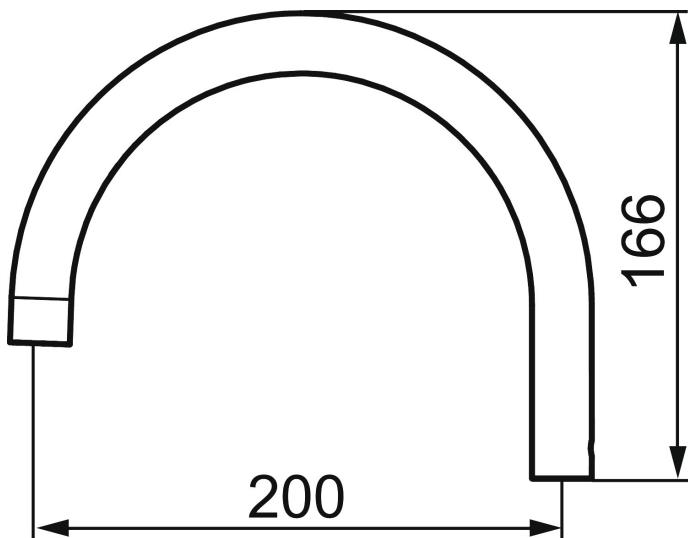

## C-juoksuputki

**Tuote-nro:** 459555 **LVI:** 6561086

**Kuvaus:** Kromattu, C=200 mm, 12 l/min

- Mora MMIX ja Mora Cera seinäasennusmallisiin 1-ote keittiöhanoihin