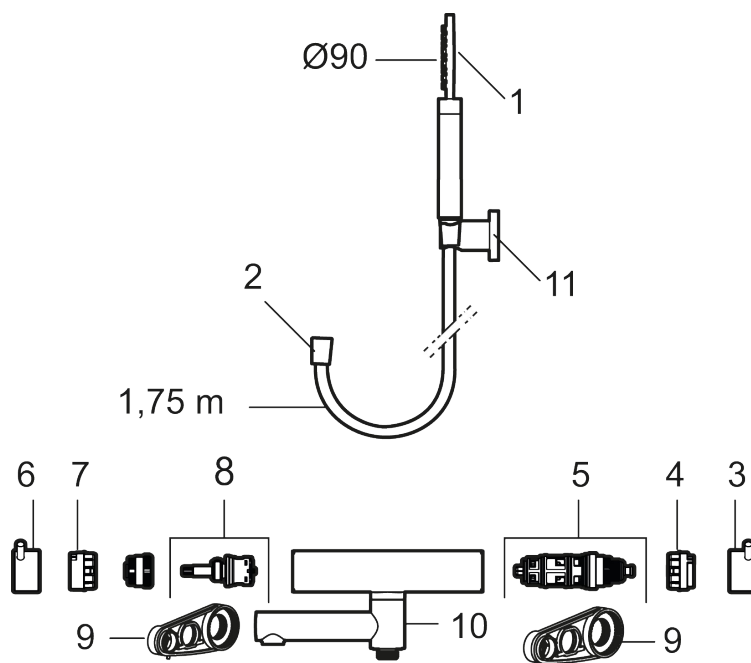

PRODUKTBESKRIVNING

MORA INXX II badekarbatteri

Med den moderne holdbare nyansen polert messing og hånddusjens store, runde munnstykke skaper kranen en estetisk følelse, samtidig som den gir forutsetninger for et avslappende bad. INXX II er serien som tilbyr en vannopplevelse i verdensklasse i form av en jevn temperatur, høy komfort og et sterkt vern mot skålding. Blandebatteriet er testet og godkjent ut fra gjeldende byggeregler og det er energieffektivt, noe som innebærer at man får et lavere vann- og energiforbruk uten å gi avkall på komforten.

Om serien

INXX II er en elegant og tidløs serie i en palett av nøyte utvalgte nyanser. Kombinasjonen av høy kvalitet, stilren design og herlig komfort gjør den til den ultimate serien.

Art.no.: 270100.60

NRF-nummer: 4290416

Reservedelsliste

NR.	ART. NO.	NRF-NUMMER	BESKRIVELSE
1	209575	4295032	Hånddusj, krom
1	209575.12	4295033	Hånddusj, matt sort
1	209575.22	4295034	Hånddusj, matt hvit
1	209575.44	4295035	Hånddusj, matt grå
1	209575.60	4295036	Hånddusj, polert messing PVD
1	209575.62	4295037	Hånddusj, børstet messing PVD