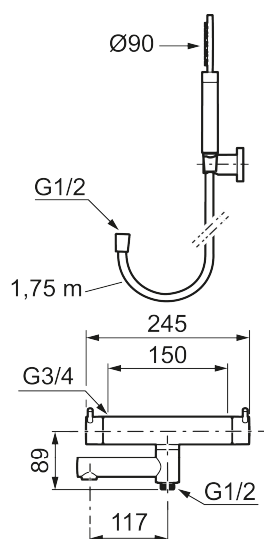

MORA INXX II badekarbatteri

Med den moderne holdbare nyansen polert messing og hånddusjens store, runde munnstykke skaper kranen en estetisk følelse, samtidig som den gir forutsetninger for et avslappende bad. INXX II er serien som tilbyr en vannopplevelse i verdensklasse i form av en jevn temperatur, høy komfort og et sterkt vern mot skålding. Blandebatteriet er testet og godkjent ut fra gjeldende byggeregler og det er energieffektivt, noe som innebærer at man får et lavere vann- og energiforbruk uten å gi avkall på komforten.

Om serien

INXX II er en elegant og tidløs serie i en palett av nøyte utvalgte nyanser. Kombinasjonen av høy kvalitet, stilren design og herlig komfort gjør den til den ultimate serien.

Art.no.: 270100.60 NRF-nummer: 4290416

Utførende: Polert messing PVD

- Med hånddusj, hånddusjholder og metallslange 1,75 m, PVC/BPA-fri innerslange
- Trykk- og termostatstyrt
- Svingbar utløpstut som vender kar/dusj
- Med reversibel overdel
- Sperreknapp 38°C
- Eco mengdeknapp
- Med tilbakeslagsventiler etter standard EN 1717
- OBS! Dekkskiver og anslutningskupper bestilles separat