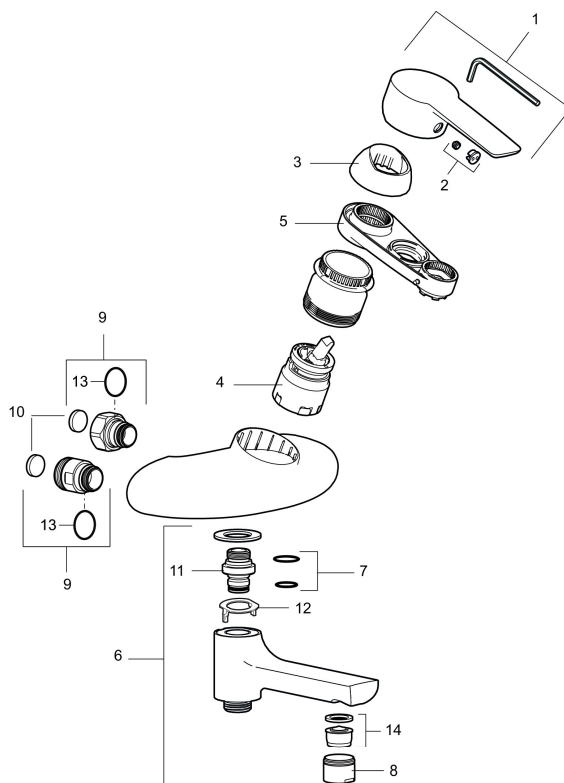

Artikel-nummer: 250100 VVS: 727014204

Beskrivelse: Krom

- Kar ½ tilslutning til bruseslange.
- Soft closing med keramisk kartusche.
- Indbygget temperatur- og flowbegrænser.
- Integreret omskifter i svingtuden.
- 117 mm fremspring.
- Kontraventiler.
- **5 års trykgaranti.**

PRODUKTBESKRIVELSE

Mora Cera W5 etgrebsarmatur

Et badeværelse er et sted for afkobling, nydelse og nyttiggørelse, så fyld det med den rette stemning. Spar energi uden at anstrenge dig, beskyt dig i mod temperaturudsving og und dig selv et ekstra langt bad uden at få dårlig samvittighed. Mora Cera fylder dit badeværelse med kvalitet på mange måder.

Artikel-nummer: 250100

VVS: 727014204

Reservedelsliste

NR.	ART.NO	VVS	BESKRIVELSE
1	409600.AE		Greb, komplet
2	409392.AE	745148403	Farvebrik og skrue til greb
3	409410.AE		Dækkappe
4	S600276		Keramisk patron med værktøj, 20 l/min
5	891096.AE	745148405	Serviceværktøj
6	409656		kartud inkl. tudenippel
7	209519.AE	745137931	O-ringe
8	131415.AE		Perlatorhylster M24 udv., 15 mm, krom
9	409360.AA		Omløber (150 c/c)
9	409361.AE		Omløber (160 c/c)
10	409359.AA		Filtersæt

NR.	ART.NO	VVS	BESKRIVELSE
11	409366.AE		Nippel M18x1 m. o-ring
12	129154.AE		Spærrering
13	129131.AE		O-ring (18,1 x 1,6), 2 stk.
14	139783.AE		Strålesamlerindsats, 20–24 l/min ved 3 bar