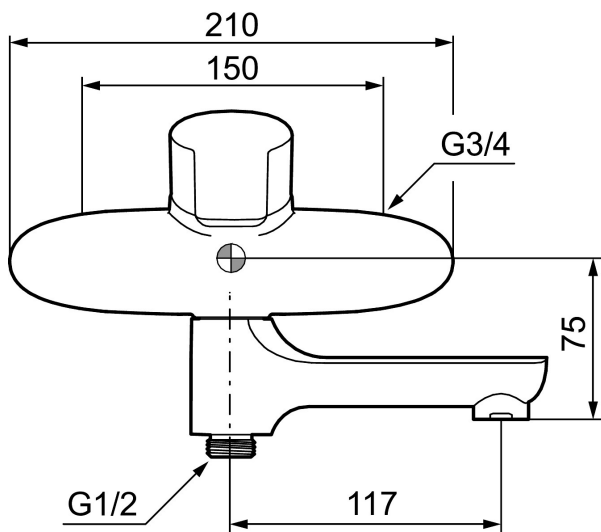

Unikke egenskaber

Tilbageløbssikring 

Mora Cera W5 etgrebsarmatur

Et badeværelse er et sted for afkobling, nydelse og nyttiggørelse, så fyld det med den rette stemning. Spar energi uden at anstrenge dig, beskyt dig i mod temperaturudsving og und dig selv et ekstra langt bad uden at få dårlig samvittighed. Mora Cera fylder dit badeværelse med kvalitet på mange måder.

Artikel-nummer: 250100 VVS: 727014204

Beskrivelse: Krom

- Kar ½ tilslutning til bruseslange.
- Soft closing med keramisk kartusche.
- Indbygget temperatur- og flowbegrænser.
- Integreret omskifter i svingtuden.
- 117 mm fremspring.
- Kontraventiler.
- **5 års trykgaranti.**

PRODUKTBESKRIVELSE

Mora Cera W5 etgrebsarmatur

Et badeværelse er et sted for afkobling, nydelse og nyttiggørelse, så fyld det med den rette stemning. Spar energi uden at anstrenge dig, beskyt dig i mod temperaturudsving og und dig selv et ekstra langt bad uden at få dårlig samvittighed. Mora Cera fylder dit badeværelse med kvalitet på mange måder.

NR.	ART.NO	VVS	BESKRIVELSE
11	409366.AE		Nippel M18x1 m. o-ring
12	129154.AE		Spærrering
13	129131.AE		O-ring (18,1 x 1,6), 2 stk.
14	139783.AE		Strålesamlerindsats, 20–24 l/min ved 3 bar