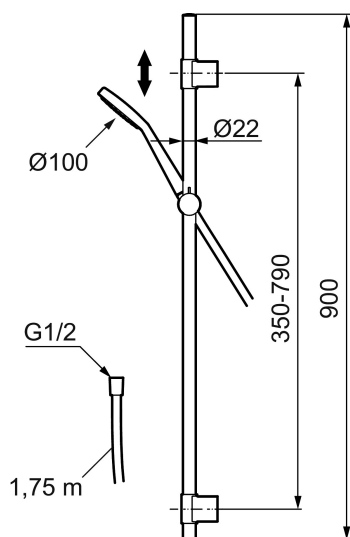

## MORA MMIX S6 dusjgarnityr

Mora MMIX kombinerer en formfin og ergonomisk design med en energieffektiv innside. Designen preges av en kjølelt bølgende geometri og formidler en tidløs og sammenhengende stil i hele serien. Vårt unike miljøkonsept EcoSafe™ ligger til grunn for utviklingsarbeidet og bidrar til lavt energiforbruk og langsiktige miljøhensyn.

Art.no.: 130311 NRF-nummer: 4290622

Utførende: Krom

- Slange 1,75 m, PVC/BPA-fri innerslange
- Med antikalksystem "Easy Clean"
- Mora Eco 12 l/min