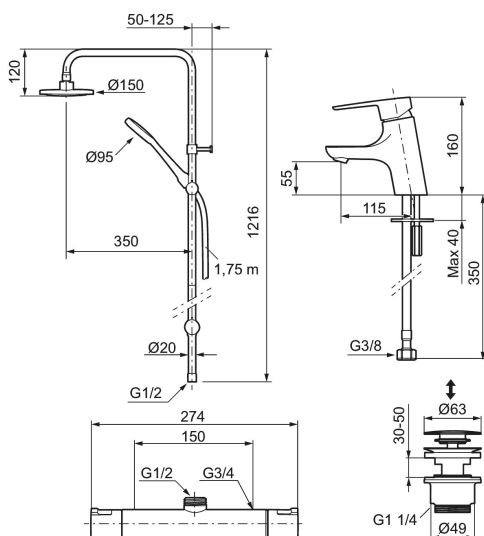

Mora Cera Bathroom Concept

Et badeværelse er et sted for afkobling, nydelse og nyttiggørelse, så fyld det med den rette stemning. Spar energi uden at anstrenge dig, beskyt dig i mod temperaturudsving og und dig selv et ekstra lang bad uden at få dårlig samvittighed. Mora Cera fylder dit badeværelse med kvalitet på mange måder.

Artikel-nummer: 241920 VVS: 722704904 Flow 3 bar: 10,0 l/m
Beskrivelse: Krom

- 350 mm fremspring.
- Mora Cera etgrebsarmatur med push-downventil MA nr.: 243071.CA +
- Mora Cera termostatarmatur til tagbruser MA nr.: 241150 +
- Mora Cera Shower System MA nr.: 130005.

Består af:

Mora Cera termostatarmatur (MA nr. 241150)

- ½ op.
- Skoldningssikring v/38°C og v/42°C.
- Eco stop.
- Ekstra brugervenlige greb, godkendt af Svenska Reumatikerförbundet.

Mora Cera Shower System S5 (MA nr. 130005)

- Bruserhoved Ø150 mm. med antikalsystem "Easy Clean".
- 1750 mm slange i metal med PVC og BPA fri slange indvendig.
- Slangen opfylder EN 1113.
- Omskifteren kan monteres med grebet i valgfri retning.
- Valgfri tilslutning med/uden luftindblanding, der giver komfort flow ved 6 l/min. max. flow 10 l/min.
- 350 mm fremspring.
- Bruserøret kan afkortes efter behov.

Mora Cera til håndvask med bundventil (MA nr. 243071.CA)

Til håndvask.

Bundventil med klikfunktion.

115 mm fremspring.

ESS (Energy Saving System)

Soft Closing og keramisk kartusche.

Indbygget temperatur- og flowbegrænser.