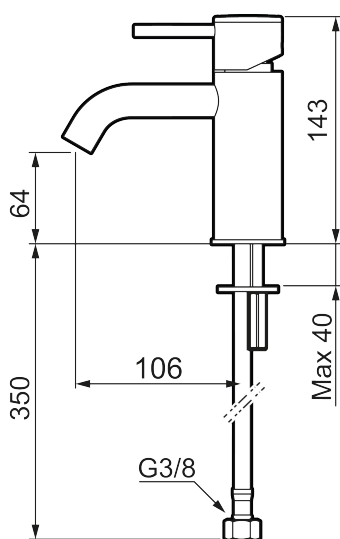

Unika egenskaper

Skyddsmodul 

INXX II soft, small tvättställsblandare

INXX II tvättställsblandare finns i tre olika höjder där small är en låg blandare anpassad för mindre handfat. Med en tålig mattvit nyans och tvättställsblandarens stilrena form, höjer INXX II soft badrummets komfort och ger en känsla av kvalitet och elegans. Blandaren är testad och godkänd utifrån de byggregler som finns och är energieffektiv, vilket innebär att den ger en lägre vatten- och energiförbrukning utan att ge avkall på komforten. Bottenventil finns som tillbehör i samma nyans.

- Keramisk tätning
- Omställbar flödesbegränsning och temperaturspär
- Flexibla anslutningsrör i metallomspunnen Soft PEX[®], lekande G3/8
- Hålmått Ø34-37 mm

PRODUKTBESKRIVNING

INXX II soft, small tvättställsblandare

NR.	ART.NR	RSK	BESKRIVNING
1	409701.62AE	8394081	Spak, komplett, borstad mässing PVD
2	409703.AE	8437060	Keramikinsats
3	409706.AE	8281571	Strålsamlare M16,5 utv., 5 l/min vid 2–6 bar
4	209518.AE	8346911	Fästdetaljer
5	409708.AE	8394122	Care-spak, komplett, krom
5	409708.12AE	8394123	Care-spak, komplett, mattsvart
5	409708.22AE	8394124	Care-spak, komplett, mattvit
5	409708.44AE	8394125	Care-spak, komplett, mattgrå
5	409708.60AE	8394126	Care-spak, komplett, polerad mässing PVD
5	409708.62AE	8394127	Care-spak, komplett, borstad mässing PVD