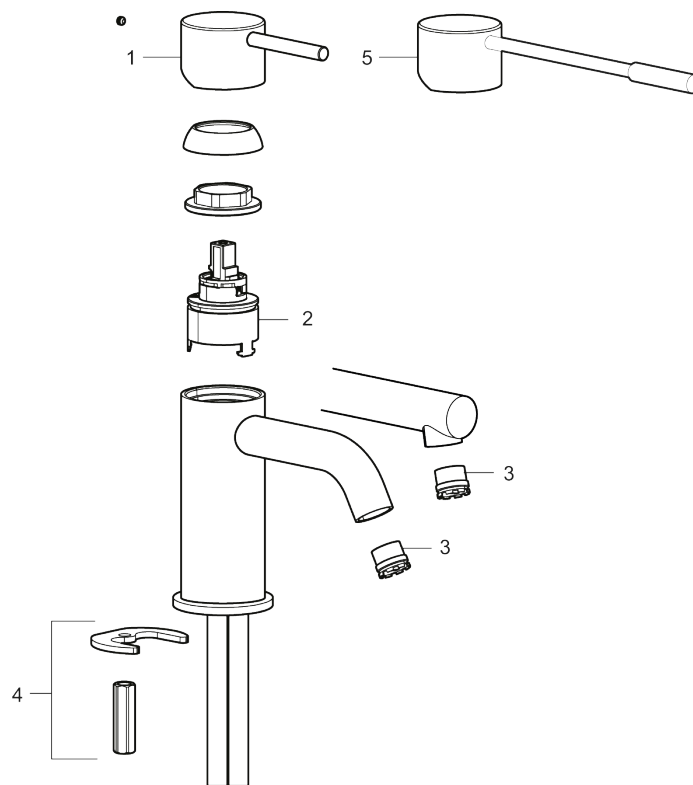

PRODUKTBESKRIVNING

INXX II soft, small tvättställsblandare

INXX II tvättställsblandare finns i tre olika höjder där small är en låg blandare anpassad för mindre handfat. Med en tålig mattvit nyans och tvättställsblandarens stilrena form, höjer INXX II soft badrummets komfort och ger en känsla av kvalitet och elegans. Blandaren är testad och godkänd utifrån de byggregler som finns och är energieffektiv, vilket innebär att den ger en lägre vatten- och energiförbrukning utan att ge avkall på komforten. Bottenventil finns som tillbehör i samma nyans.

Om serien

INXX II är en elegant och tidlös serie i en palett av noga utvalda nyanser. Kombinationen av hög kvalitet, sober design och skön komfort gör den till den ultimata serien.

Art.nr: 273001.22CA

RSK: 8278254

Reservdelslista

NR.	ART.NR	RSK	BESKRIVNING
1	409701.AE	8394076	Spak, komplett, krom
1	409701.12AE	8394077	Spak, komplett, mattsvart
1	409701.22AE	8394078	Spak, komplett, mattvit
1	409701.44AE	8394079	Spak, komplett, mattgrå
1	409701.60AE	8394080	Spak, komplett, polerad mässing PVD