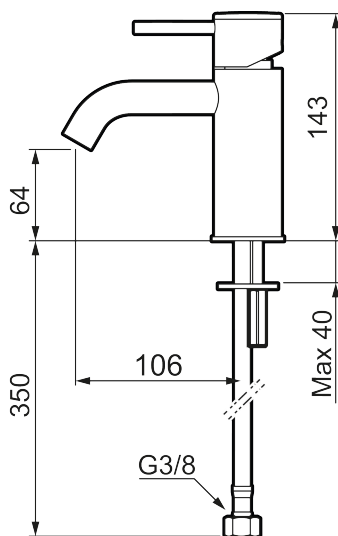

## MORA INXX II soft, small servantbatteri

INXX II servantkran finnes i tre ulike høyder der small er en lav kran som er tilpasset for mindre håndvask. Med den moderne holdbare nyansen polert messing og servantkranens stilrene form, øker INXX II soft baderommets komfort og gir en følelse av kvalitet og eleganse. Blandebatteriet er testet og godkjent ut fra gjeldende byggeregler og det er energieffektivt, noe som innebærer at man får et lavere vann- og energiforbruk uten å gi avkall på komforten. Bunnventil finnes som tilbehør i samme nyanse.

- Vannmengdebegrenser og temperatursperre
- Fleksible Soft PEX®-rør med 3/8" mutter