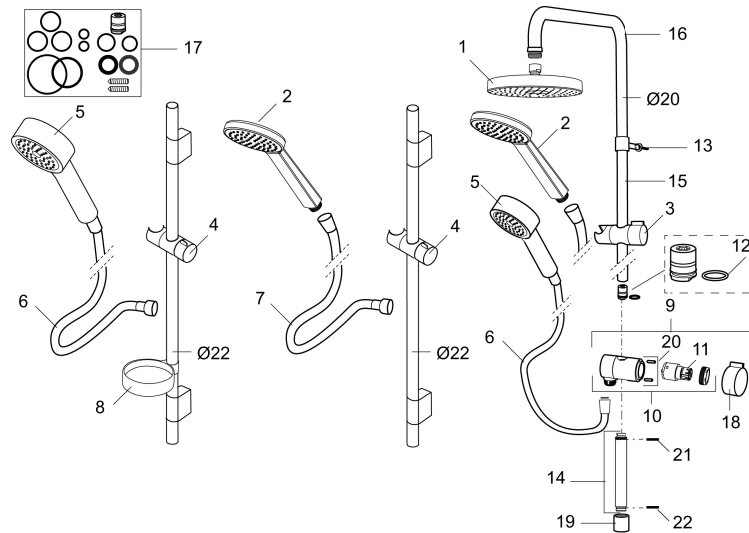

MORA MMIX S6 glijstangcombinatie

Artikelnummer: 130311

Omschrijving: Chroom

- Doucheslang 1750 mm, PVC- en BPA-vrije binnenslang
- Met verstelbare wandbevestiging voor gebruik op bestaande schroefgaten
- Met anti-kalk systeem "Easy clean"
- Volumestroombegrenzer 12 l/min

Unieke karaktereigenschappen

MORA MMIX S6 glijstangcombinatie

Artikelnummer: 130311

Onderdelen lijst

NR.	ARTIKELNR.	OMSCHRIJVING
	139912.AE	Beugel 18, 20, 22 mm. voor zeepschaal 409416
1	209544	Vaste douchekop voor S5
1	209545	Vaste douchekop voor S6
2	130374	Handdouche voor S6
3	409418.AE	Handdouchehouder voor 20 mm glijstang
4	130363.AE	Glijstang voor 22 mm glijstangen
5	130361	Handdouche voor S5
6	S600310	Doucheslang 1750 mm
7	130365.AE	Doucheslang 1750 mm voor S6
8	409416	Zeepschaal voor 18, 20 en 22 mm glijstangen
9	409422	Omstel compleet
10	409430.AE	Omstel
11	S600321	Bovendeel
12	639173.AE	Dichting (2 stuks)
13	139906.AE	Bevestigingsclip voor glijstang
14	209549.AE	Aansluitstuk
15	209548.AE	Onderste deel glijstang
16	209550.AE	Bovenste deel glijstang

NR.	ARTIKELNR.	OMSCHRIJVING
17	409425.AE	Reparatieset voor Mora douchecombinatie
18	409443.AE	Knop voor omstelinrichting
19	209291.AE	Overgangsnippel G1/2 x M18x1
20	139812.AE	Schroef M5x20
21	309246.AE	O-ring (13,1 x 1,6)
22	609029.AE	O-ring (16,1 x 1,6)