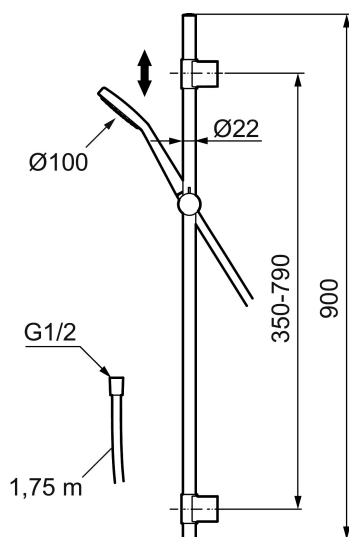

MORA MMIX S6 glijstangcombinatie

Artikelnummer: 130311

Omschrijving: Chroom

- Doucheslang 1750 mm, PVC- en BPA-vrije binnenslang
- Met verstelbare wandbevestiging voor gebruik op bestaande schroefgaten
- Met anti-kalk systeem "Easy clean"
- Volumestroombegrenzer 12 l/min

Unieke karaktereigenschappen

MORA MMIX S6 glijstangcombinatie

Artikelnummer: 130311

Onderdelen lijst

NR.	ARTIKELNR.	OMSCHRIJVING
	139912.AE	Beugel 18, 20, 22 mm. voor zeepschaal 409416
1	209544	Vaste douchekop voor S5
1	209545	Vaste douchekop voor S6
2	130374	Handdouche voor S6
3	409418.AE	Handdouchehouder voor 20 mm glijstang
4	130363.AE	Glijstang voor 22 mm glijstangen
5	130361	Handdouche voor S5
6	S600310	Doucheslang 1750 mm
7	130365.AE	Doucheslang 1750 mm voor S6
8	409416	Zeepschaal voor 18, 20 en 22 mm glijstangen
9	409422	Omstel compleet
10	409430.AE	Omstel
11	S600321	Bovendeel
12	639173.AE	Dichting (2 stuks)
13	139906.AE	Bevestigingsclip voor glijstang
14	209549.AE	Aansluitstuk
15	209548.AE	Onderste deel glijstang
16	209550.AE	Bovenste deel glijstang

NR.	ARTIKELNR.	OMSCHRIJVING
17	409425.AE	Reparatieset voor Mora douchecombinatie
18	409443.AE	Knop voor omstelinrichting
19	209291.AE	Overgangsnippel G1/2 x M18x1
20	139812.AE	Schroef M5x20
21	309246.AE	O-ring (13,1 x 1,6)
22	609029.AE	O-ring (16,1 x 1,6)